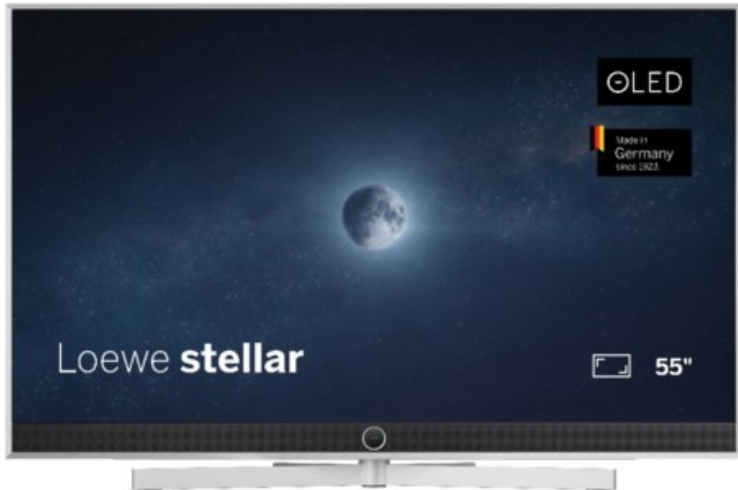

Fernseh Hutter GmbH

Kompetent. Sympathisch. Nah.

Unsere persönliche Empfehlung für Sie:

Loewe stellar 55 dr+ (vi) | alu brushed/alu

Artikelnummer 19214

Produkt-Highlights

- Ultra HD Open Cell OLED Panel mit Master Black Polarizer
- Loewe dual channel dr+ mit Zweikanal-Chassis, Twin-Triple-Tuner und SSD mit Multi-View und Multi-Recording
- Volle Unterstützung von HDMI 2.1 und Ultra HD @ 144 Hz VRR für High-Speed-Gaming
- Dolby Vision IQ & HDR10+ Unterstützung
- Loewe os9 auf Basis von VIDAA OS mit großer Auswahl an smarten Streaming-Apps und VOD-Diensten wie Netflix, Amazon Prime Video, Apple TV, uvm.
- Netzwerkfunktionen wie Miracast und Apple AirPlay
- Leistungsstarke integrierte Soundbar für hervorragende Klangqualität
- Loewe magic.light und magic.motion
- Hochwertiges Design mit gebürstetem Aluminiumrahmen und Aluminium-Rückwand

Produkttyp

- Technologie: OLED

Energieeffizienz / Verbrauchswerte

- Energy Label Version: 2019/2013
- Energieeffizienzklasse: F
- Energieeffizienzspektrum: Spektrum [A bis G]
- Energieverbrauch (kWh/1.000h): 68 kWh/1000h
- Energieverbrauch (HDR-Wiedergabe) (kWh/1.000h): 75 kWh/1000h
- Energieeffizienzklasse (HDR-Wiedergabe): F

Bildeigenschaften

- Auflösung: Ultra HD (4K)
- Bildoptimierung: HDR 10+, Dolby Vision IQ

Ausstattung & Technik

- Bildschirmdiagonale: 139 cm

- Bildschirmdiagonale: 55"

- max. Auflösung (Horizontal): 3840
- max. Auflösung (Vertikal): 2160
- Festplattenrekorder
- WLAN Ausstattung: WLAN integriert