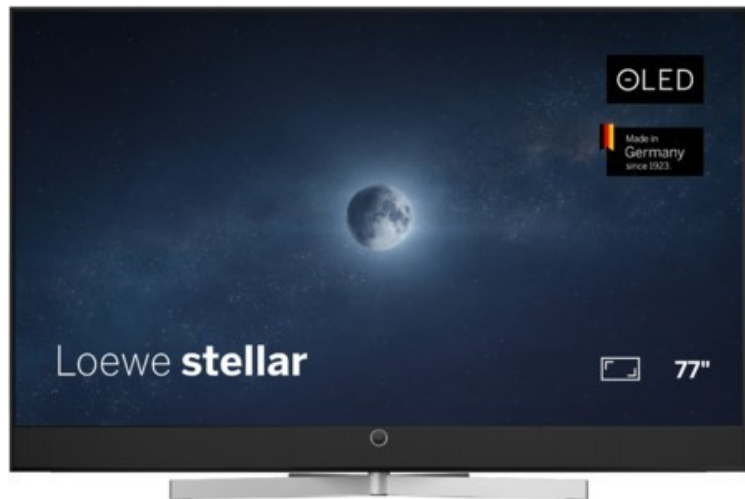

Loewe stellar 77 dr+ (ti) | alu black/black

Artikelnummer 19320

Produkt-Highlights

- Ultra HD Open Cell OLED Panel mit Master Black Polarizer
- Loewe dual channel dr+ mit Zweikanal-Chassis, Twin-Triple-Tuner und 1 TB SSD mit Multi-View und Multi-Recording
- Volle Unterstützung von HDMI 2.1 und Ultra HD @ 144 Hz VRR für High-Speed-Gaming
- HDR10+ Adaptive Unterstützung
- Große Auswahl an smarten Streaming-Apps und VOD-Diensten mit Tizen OS
- Leistungsstarke integrierte Soundbar mit 300 Watt und Center-In für hervorragende Klangqualität
- Integrierte ultraflache Wandhalterung, optionaler motorisierter Tisch- oder Bodenstandfuß
- Loewe stellar mini Fernbedienung mit Bluetooth und Sprachsteuerung über Bixby
- Eindrucksvolles Design mit massiven Materialien, Loewe magic.light und magic.motion

Produkttyp

- Technologie: OLED

Energieeffizienz / Verbrauchswerte

- Energy Label Version: 2019/2013
- Energieeffizienzklasse: F
- Energieeffizienzspektrum: Spektrum [A bis G]
- Energieverbrauch (kWh/1.000h): 121 kWh/1000h
- Energieverbrauch (HDR-Wiedergabe) (kWh/1.000h): 144 kWh/1000h
- Energieeffizienzklasse (HDR-Wiedergabe): G

Bildeigenschaften

- Auflösung: Ultra HD (4K)
- Bildoptimierung: HDR 10+ Adaptive

Ausstattung & Technik

- Bildschirmdiagonale: 195 cm
- Bildschirmdiagonale: 77"
- max. Auflösung (Horizontal): 3840
- max. Auflösung (Vertikal): 2160
- Festplattenrekorder
- WLAN Ausstattung: WLAN integriert