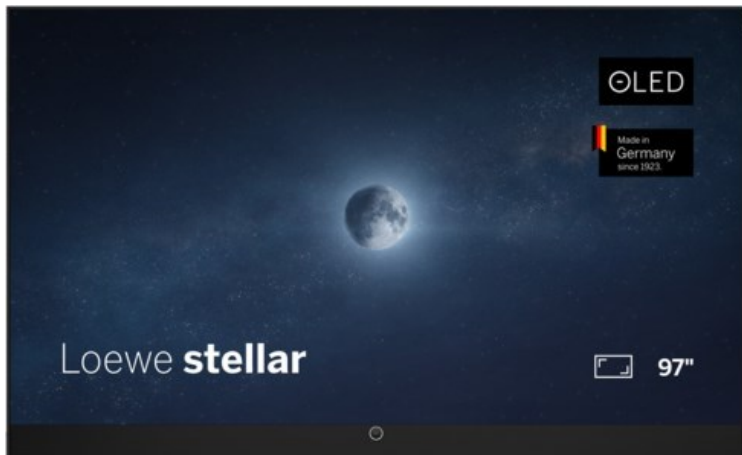

Loewe stellar 97 dr+ (vi) | alu black/black

Artikelnummer 19436

Produkt-Highlights

- Ultra HD Open Cell OLED Panel mit Master Black Polarizer
- Loewe dual channel dr+ mit Zweikanal-Chassis, Twin-Triple-Tuner und 1 TB SSD mit Multi-View und Multi-Recording
- Volle Unterstützung von HDMI 2.1 und Ultra HD @ 144 Hz VRR für High-Speed-Gaming
- Dolby Vision IQ & HDR10+ Unterstützung
- Loewe os9 auf Basis von VIDAA OS mit großer Auswahl an smarten Streaming-Apps und VOD-Diensten wie Netflix, Amazon Prime Video, Apple TV, uvm.
- Netzwerkfunktionen wie Miracast und Apple AirPlay
- Leistungsstarke integrierte Front-Soundbar mit 300 Watt und Center-In sowie Cinch-Audioeingang
- Loewe magic.light und magic.motion
- Hochwertiges Design mit gebürstetem Aluminiumrahmen und Aluminium-Rückwand

Produkttyp

- Technologie: OLED

Energieeffizienz / Verbrauchswerte

- Energy Label Version: 2019/2013
- Energieeffizienzklasse: G
- Energieeffizienzspektrum: Spektrum [A bis G]
- Energieverbrauch (kWh/1.000h): 190 kWh/1000h
- Energieverbrauch (HDR-Wiedergabe) (kWh/1.000h): 170 kWh/1000h
- Energieeffizienzklasse (HDR-Wiedergabe): G

Bildeigenschaften

- Auflösung: Ultra HD (4K)
- Bildoptimierung: HDR 10+, Dolby Vision IQ

Ausstattung & Technik

- Bildschirmdiagonale: 245 cm
- Bildschirmdiagonale: 97"
- max. Auflösung (Horizontal): 3840
- max. Auflösung (Vertikal): 2160
- Festplattenrekorder
- WLAN Ausstattung: WLAN integriert