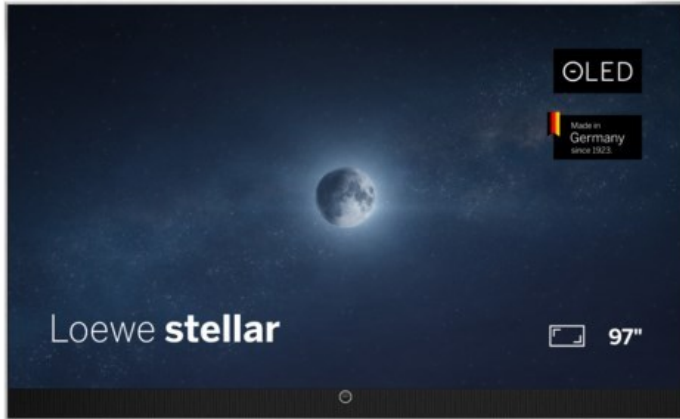

Loewe stellar 97 dr+ (ti) | alu brushed/alu

Artikelnummer 19437

Produkt-Highlights

- Ultra HD Open Cell OLED Panel mit Master Black Polarizer
- Loewe dual channel dr+ mit Zweikanal-Chassis, Twin-Triple-Tuner und 1 TB SSD mit Multi-View und Multi-Recording
- Volle Unterstützung von 4x HDMI 2.1 und Ultra HD @ 144 Hz VRR für High-Speed-Gaming
- HDR10+ Adaptive Unterstützung
- Große Auswahl an smarten Streaming-Apps und VOD-Diensten mit Tizen OS
- Leistungsstarke integrierte Soundbar mit 300 Watt und Center-In für hervorragende Klangqualität
- Integrierte ultraflache Wandhalterung, optionaler motorisierter Tisch- oder Bodenstandfuß
- Loewe stellar mini Fernbedienung mit Bluetooth und Sprachsteuerung über Bixby
- Eindrucksvolles Design mit massiven Materialien, Loewe magic.light und magic.motion

Produkttyp

- Technologie: OLED

Energieeffizienz / Verbrauchswerte

- Energy Label Version: 2019/2013
- Energieeffizienzklasse: F
- Energieeffizienzspektrum: Spektrum [A bis G]
- Energieverbrauch (kWh/1.000h): 180 kWh/1000h
- Energieverbrauch (HDR-Wiedergabe) (kWh/1.000h): 150 kWh/1000h
- Energieeffizienzklasse (HDR-Wiedergabe): E

Bildeigenschaften

- Auflösung: Ultra HD (4K)
- Bildoptimierung: HDR 10+ Adaptive

Ausstattung & Technik

- Bildschirmdiagonale: 245 cm
- Bildschirmdiagonale: 97"
- max. Auflösung (Horizontal): 3840
- max. Auflösung (Vertikal): 2160
- Festplattenrekorder
- WLAN Ausstattung: WLAN integriert