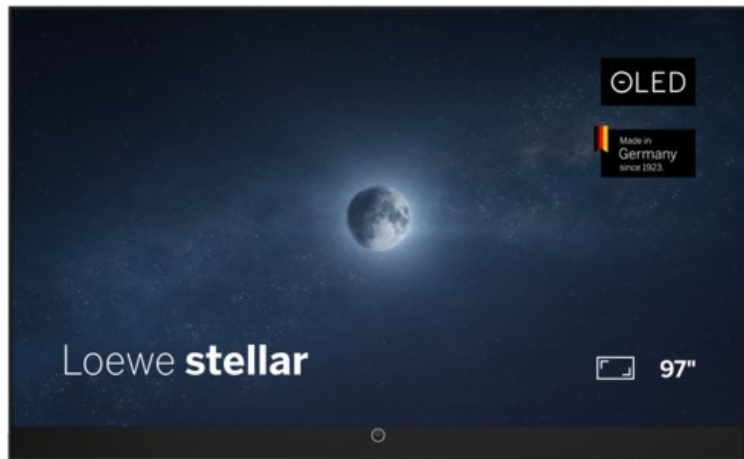

Verkauf & Service Wenzl

Kompetent. Sympathisch. Nah.

Unsere persönliche Empfehlung für Sie:

Loewe stellar 97 dr+ (ti) | alu black/black

Artikelnummer 19438

Produkt-Highlights

- Ultra HD Open Cell OLED Panel mit Master Black Polarizer
- Loewe dual channel dr+ mit Zweikanal-Chassis, Twin-Triple-Tuner und 1 TB SSD mit Multi-View und Multi-Recording
- Volle Unterstützung von 4x HDMI 2.1 und Ultra HD @ 144 Hz VRR für High-Speed-Gaming
- HDR10+ Adaptive Unterstützung
- Große Auswahl an smarten Streaming-Apps und VOD-Diensten mit Tizen OS
- Leistungsstarke integrierte Soundbar mit 300 Watt und Center-In für hervorragende Klangqualität
- Integrierte ultraflache Wandhalterung, optionaler motorisierter Tisch- oder Bodenstandfuß
- Loewe stellar mini Fernbedienung mit Bluetooth und Sprachsteuerung über Bixby
- Eindrucksvolles Design mit massiven Materialien, Loewe magic.light und magic.motion

Produkttyp

- Technologie: OLED

Energieeffizienz / Verbrauchswerte

- Energy Label Version: 2019/2013
- Energieeffizienzklasse: F
- Energieeffizienzspektrum: Spektrum [A bis G]
- Energieverbrauch (kWh/1.000h): 180 kWh/1000h
- Energieverbrauch (HDR-Wiedergabe) (kWh/1.000h): 150 kWh/1000h
- Energieeffizienzklasse (HDR-Wiedergabe): E

Bildeigenschaften

- Auflösung: Ultra HD (4K)
- Bildoptimierung: HDR 10+ Adaptive

Ausstattung & Technik

- Bildschirmdiagonale: 245 cm
- Bildschirmdiagonale: 97"
- max. Auflösung (Horizontal): 3840
- max. Auflösung (Vertikal): 2160
- Festplattenrekorder
- WLAN Ausstattung: WLAN integriert