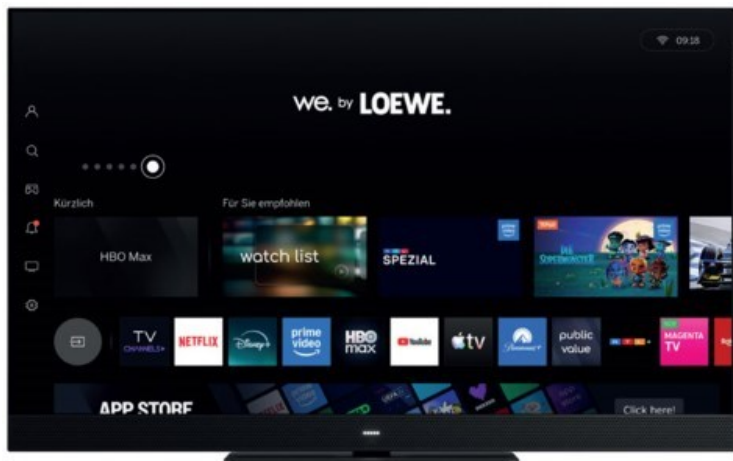

Verkauf & Service Wenzl

Kompetent. Sympathisch. Nah.

Unsere persönliche Empfehlung für Sie:

We.by LOEWE. We. SEE 43 dc | coal black

Artikelnummer 19594

Produkt-Highlights

- Loewe-exklusives FALD Direct LED 4K Ultra HD LCD Panel mit HDR10+ und Dolby Vision IQ für höchste Qualität, Auflösung und Performance.
- Loewe Chassis SL832 mit Zweikanal und doppeltem Dreifach-Tuner für USB-Multi-Recording und Timeshif
- Flexible Anschlüsse mit HDMI 2.1, eARC für Heimkino und 120 Hz UHD VRR für Office und Gaming.
- Super-schnelles und smartes Loewe OS9 mit Apple AirPlay, Matter, Cloud-Gaming, Art-Mode und mehr.
- Beeindruckende 60 Watt Soundbar mit Dolby Atmos und bester Sprachverständlichkeit.
- Elegantes Design mit Alu-Rahmen und massivem Tischfuß
- Individuelle Aufstell- und Sound-Lösungen (optional).

Bildeigenschaften

- Auflösung: Ultra HD (4K)
- Hintergrundbeleuchtung: LED
- Bildoptimierung: HDR 10+, Dolby Vision IQ

Ausstattung & Technik

- Bildschirmdiagonale: 108 cm
- Bildschirmdiagonale: 43"
- max. Auflösung (Horizontal): 3840
- max. Auflösung (Vertikal): 2160
- Bildfrequenz: 120 Hz
- WLAN Ausstattung: WLAN integriert