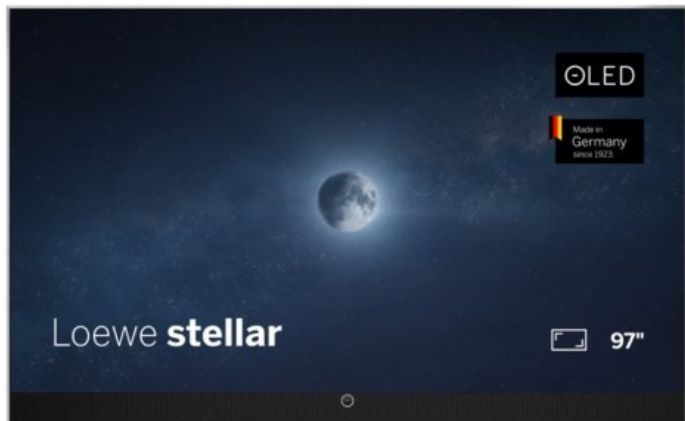

## Loewe stellar 97 dr+ (ti) | alu brushed/alu

Artikelnummer 19437

### Produkt-Highlights

- Ultra HD Open Cell OLED Panel mit Master Black Polarizer
- Loewe dual channel dr+ mit Zweikanal-Chassis, Twin-Triple-Tuner und 1 TB SSD mit Multi-View und Multi-Recording
- Volle Unterstützung von 4x HDMI 2.1 und Ultra HD @ 144 Hz VRR für High-Speed-Gaming
- HDR10+ Adaptive Unterstützung
- Große Auswahl an smarten Streaming-Apps und VOD-Diensten mit Tizen OS
- Leistungsstarke integrierte Soundbar mit 300 Watt und Center-In für hervorragende Klangqualität
- Integrierte ultraflache Wandhalterung, optionaler motorisierter Tisch- oder Bodenstandfuß
- Loewe stellar mini Fernbedienung mit Bluetooth und Sprachsteuerung über Bixby
- Eindrucksvolles Design mit massiven Materialien, Loewe magic.light und magic.motion