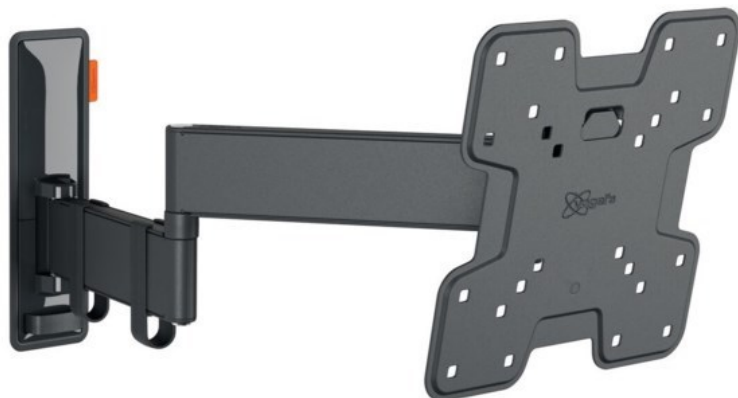

Kompetent. Sympathisch. Nah.

Unsere persönliche Empfehlung für Sie:

Vogels TVM 3245 Full-Motion+ (19-43") | schwarz

Artikelnummer 16630

Produkt-Highlights

- Sanfte OneFinger™-Bewegung - Dank beschichteter Lager und Präzisionsstahlwellen
- Halten Sie Ihren Fernseher immer gerade (horizontal und vertikal)
- Inklusive Kabelklemme: Führen Sie Ihre Kabel vom Fernseher zur Wand
- Mühelos zwischen -10° und 10° neigbar, um Spiegelungen zu vermeiden
- Dank der 49 cm langen Arme drehen Sie Ihren Fernseher um bis zu 180°