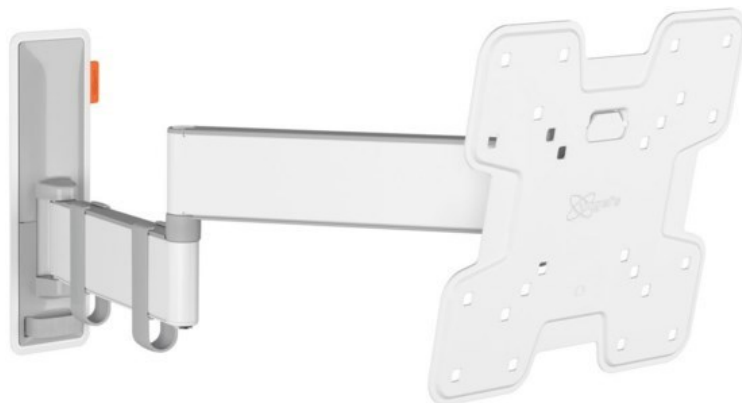

Thomas Fleer TV, Hifi, Video

Kompetent. Sympathisch. Nah.

Unsere persönliche Empfehlung für Sie:

Vogels TVM 3245 Full-Motion+ (19-43") | weiss

Artikelnummer 16631

Produkt-Highlights

- Sanfte OneFinger™-Bewegung - Dank beschichteter Lager und Präzisionsstahlwellen
- Halten Sie Ihren Fernseher immer gerade (horizontal und vertikal)
- Inklusive Kabelklemme: Führen Sie Ihre Kabel vom Fernseher zur Wand
- Mühelos zwischen -10° und 10° neigbar, um Spiegelungen zu vermeiden
- Dank der 49 cm langen Arme drehen Sie Ihren Fernseher um bis zu 180°