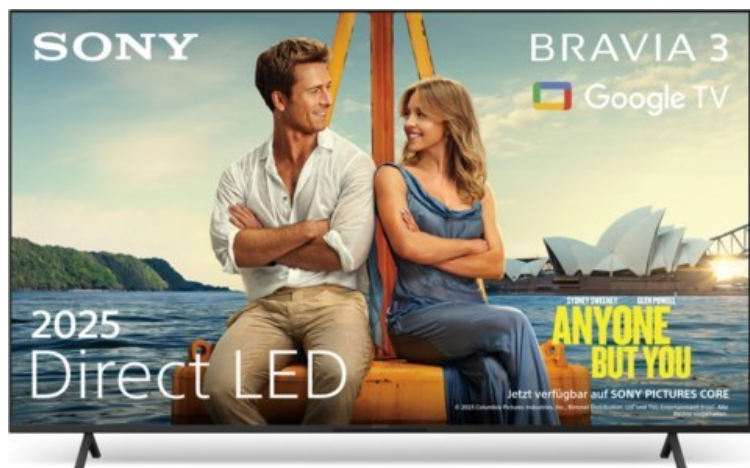

## Sony BRAVIA 3 K-43S39BP | schwarz

Artikelnummer 19426