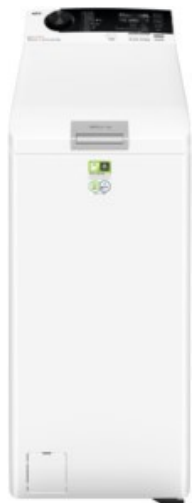

AEG Lavamat LTR8E70368 | weiss

Artikelnummer 18674

Produkt-Highlights

- ProSteam®: Auffrischen statt Waschen.
- ProSense® Mengenautomatik: Spart Wasser, Energie und Zeit.
- Inverter Motor: Besonders leiser Betrieb und längere Lebensdauer
- PowerCare – Sauberkeit in weniger als einer Stunde
- LiquiDose - Optimale Dosierung für Pulver- und Flüssigwaschmittel
- Wassermengen-Sensor
- SoftOpening Trommeldeckel - öffnet sanft
- ProSteam Knitterschutz

Produkttyp

- Bauart: Toplader-Waschmaschine

Energieeffizienz / Verbrauchswerte

- Energy Label Version: 2019/2014
- Energieeffizienzklasse: A
- Energieeffizienzspektrum: Spektrum [A bis G]
- Schleudereffizienzklasse: B
- Restfeuchte nach dem Schleudervorgang: 53,90 %
- Programmdauer des Eco-Programms: 197 Min.
- Betriebsgeräusch Schleudern: 79 dB(A)
- Geräuschemissionsklasse: C
- gewichteter Wasserverbrauch pro Betriebszyklus (Waschen): 43 l
- gewichteter Energieverbrauch pro 100 Betriebszyklen: 42 kWh

Ausstattung & Technik

- Fassungsvermögen Wäsche: 6 kg
- U/Min. in der max. Schleuderstufe: 1300 Upm

- Trommel-Ausführung: Edelstahl-Trommel
- Display-Anzeige
- Restzeitanzeige
- Spezialprogramme für Allergiker
- Inverter-Technologie
- Wasser-Sicherung: Wasser-Stopp
- Schaumerkennung
- autom. Wasserdosierung nach Füllmenge
- autom. Programmdauer nach Füllmenge
- Knitterschutz (Trommel-Reversierung)
- Kurzprogramm
- Outdoor/Imprägnieren
- Start-/Pause-Taste
- Kurz- / Zeitspar-Taste
- Taste zur Drehzahlreduzierung

- automatische Trommelpositionierung
- Anzahl der Dampfprogramme: 1

Gehäuseeigenschaften

- Höhe: 89 cm
- Breite: 40 cm
- Tiefe: 60 cm
- Gewicht: 60 kg
- Breite mit Verpackung: 43,50 cm
- Höhe mit Verpackung: 96,50 cm
- Tiefe mit Verpackung: 69 cm
- Gewicht mit Verpackung: 62 kg
- Farbe: weiß