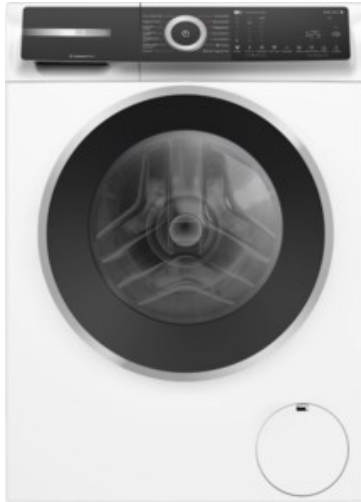

Bosch WGH244MH0 | weiss

Artikelnummer 18790

Produkt-Highlights

- **20% effizienter als die beste Energieeffizienzklasse A**
- **Mini Load:** schnelles und effizientes Waschen von Einzelteilen
- **Iron Assist:** reduziert Knitterfalten bis zu 50%
- **Home Connect:** smart vernetzte Hausgeräte erleichtern den Alltag
- **Fleckenautomatik:** entfernt 16 der hartnäckigsten Flecken ohne Vorbehandlung

Produkttyp

- Bauart: Stand-Waschmaschine

Energieeffizienz / Verbrauchswerte

- Energy Label Version: 2019/2014
- Energieeffizienzklasse: A
- Energieeffizienzspektrum: Spektrum [A bis G]
- Schleudereffizienzklasse: B
- Restfeuchte nach dem Schleudervorgang: 53 %
- Programmdauer des Eco-Programms: 228 Min.
- Betriebsgeräusch Schleudern: 70 dB(A)
- Geräuschemissionsklasse: A
- gewichteter Wasserverbrauch pro Betriebszyklus (Waschen): 50 l
- gewichteter Energieverbrauch pro 100 Betriebszyklen: 40 kWh

Ausstattung & Technik

- Fassungsvermögen Wäsche: 9 kg
- U/Min. in der max. Schleuderstufe: 1400 Upm
- Trommel-Ausführung: Edelstahl-Trommel
- Display-Typ: TFT-Display

- Restzeitanzeige
- Handwasch-Programm für Wolle
- steuerbar über Smartphone/Tablet
- Updatemöglichkeit zur Programmaktualisierung
- Wasser-Sicherung: Wasser-Stopp
- Flüssigwaschmitteleinsatz
- Schaumerkennung
- Anzeige für überdosiertes Waschmittel
- autom. Wasserdosierung nach Füllmenge
- Dampffunktion
- Kurzprogramm
- Outdoor/Imprägnieren
- Programmende vorwählbar
- Spülstop
- Kindersicherung
- Start-/Pause-Taste
- Kurz- / Zeitspar-Taste

- Taste zur Drehzahlreduzierung
- Vorwäsche-Taste
- Wahlmöglichkeit "Ohne Schleudern"
- Unwucht-Korrektur-System beim Schleudern

Gehäuseeigenschaften

- Höhe: 84,50 cm
- Breite: 59,80 cm
- Tiefe: 59 cm
- Gewicht: 73,50 kg
- Breite mit Verpackung: 65 cm
- Höhe mit Verpackung: 88 cm
- Tiefe mit Verpackung: 68 cm
- Gewicht mit Verpackung: 74,50 kg
- Farbe: weiß

Händler-Kontaktdaten:

Elektro Giner GmbH E-Fachhandel
Stadionstraße 6c
77866 Rheinau-Freistett
07844 983611
info@elektro-giner.de
www.iq-elektro-giner.de

Ihr Ansprechpartner:

Christian Giner
info@elektro-giner.de

Unsere Öffnungszeiten:

Montag 09:00 - 13:00
Dienstag 09:00 - 13:00 / 15:00 - 18:00
Mittwoch 09:00 - 13:00
Donnerstag 09:00 - 13:00 / 15:00 - 18:00
Freitag 09:00 - 13:00
Samstag 09:00 - 13:00