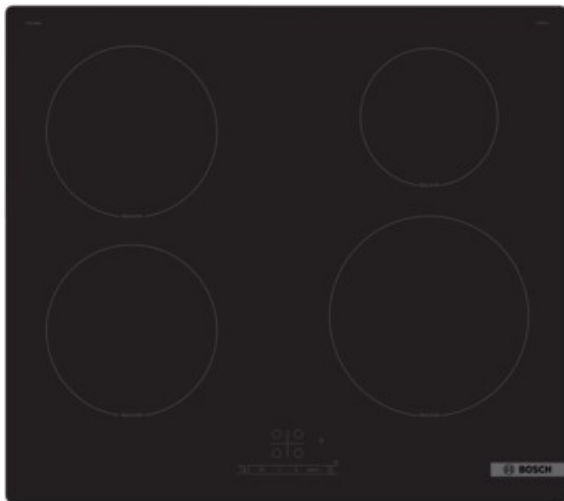

## Bosch PIE61RBB5E | schwarz

Artikelnummer 19657

### Produkt-Highlights

- **Touch Select:** Auswahl der gewünschten Kochzone und einfaches Einstellen der benötigten Leistungsstufe
- **Power Boost:** bis zu 35 % schnelleres Aufheizen verglichen mit der höchsten Leistungsstufe
- **Quick Start:** sofort starten und die gewünschte Kochstufe wählen
- **Re Start:** Sollte einmal etwas überkochen, schaltet sich das Kochfeld automatisch aus und speichert die zuletzt gewählte Einstellung
- **Timer mit Abschaltfunktion:** schaltet die gewählte Kochzone nach der gewünschten Zeit ab

### Gehäuseeigenschaften

- rahmenlose Kochfläche
- Breite: 59,20 cm

- Höhe: 5,10 cm
- Tiefe: 52,20 cm
- Gewicht: 12,20 kg
- Farbe: schwarz