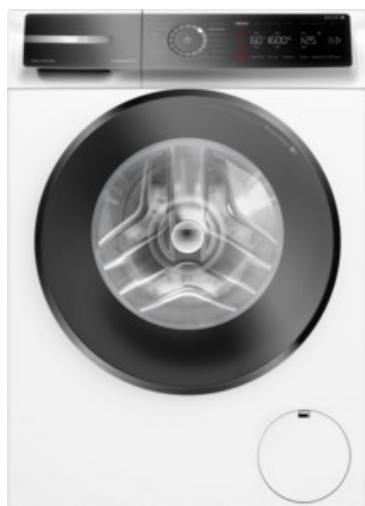

Bosch WGB2560H0 | weiss

Artikelnummer 18744

Produkt-Highlights

- **Iron Assist:** reduziert Knitterfalten bis zu 50%
- **Dampf-Option:** Weniger bügeln, mehr Zeit für dich
- **Mini Load:** schnelles und effizientes Waschen von Einzelteilen
- **Home Connect:** smart vernetzte Hausgeräte erleichtern den Alltag
- **Easy Start:** wähle mithilfe der Kurzanleitung mühelos das beste Waschprogramm

Ausstattung & Technik

- Fassungsvermögen Wäsche: 10 kg
- U/Min. in der max. Schleuderstufe: 1600 Upm
- Trommel-Ausführung: Edelstahl-Trommel, Schontrummel
- Restzeitanzeige

- Handwasch-Programm für Wolle
- steuerbar über Smartphone/Tablet
- Updatemöglichkeit zur Programmaktualisierung
- Inverter-Technologie
- Wasser-Sicherung: Wasser-Stopp
- Flüssigwaschmitteleinsatz
- Höherer Wasserverbrauch wählbar
- Schaumerkennung
- Anzeige für überdosiertes Waschmittel
- autom. Wasserdosierung nach Füllmenge
- Dampffunktion
- Kurzprogramm
- Outdoor/Imprägnieren
- Programmende vorwählbar
- Spülstop
- Kindersicherung
- Start-/Pause-Taste

- Kurz- / Zeitspar-Taste
- Taste zur Drehzahlreduzierung
- Vorwäsche-Taste
- Wahlmöglichkeit "Ohne Schleudern"
- Unwucht-Korrektur-System beim Schleudern

Gehäuseeigenschaften

- Anschlagseite der Tür: Links-Anschlag der Tür
- Höhe: 84,50 cm
- Breite: 59,80 cm
- Tiefe: 59 cm
- Gewicht: 82,70 kg
- Breite mit Verpackung: 64 cm
- Höhe mit Verpackung: 88 cm
- Tiefe mit Verpackung: 68 cm
- Gewicht mit Verpackung: 83,50 kg
- Farbe: weiß