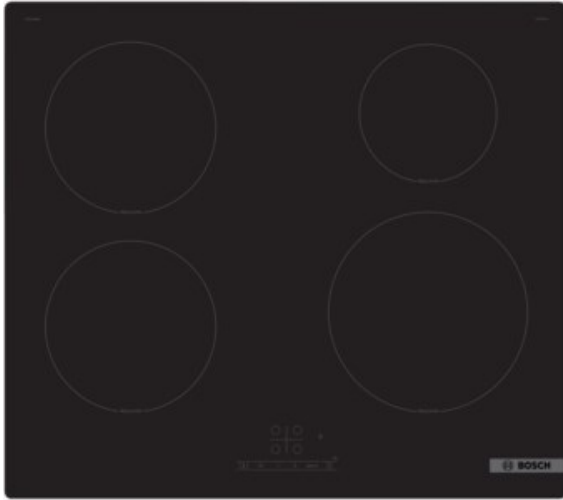

Elektrohaus Oswald

Kompetent. Sympathisch. Nah.

Unsere persönliche Empfehlung für Sie:

Bosch PIE61RBB5E | schwarz

Artikelnummer 19657

Produkt-Highlights

- **Touch Select:** Auswahl der gewünschten Kochzone und einfaches Einstellen der benötigten Leistungsstufe
- **Power Boost:** bis zu 35 % schnelleres Aufheizen verglichen mit der höchsten Leistungsstufe
- **Quick Start:** sofort starten und die gewünschte Kochstufe wählen
- **Re Start:** Sollte einmal etwas überkochen, schaltet sich das Kochfeld automatisch aus und speichert die zuletzt gewählte Einstellung
- **Timer mit Abschaltfunktion:** schaltet die gewählte Kochzone nach der gewünschten Zeit ab

Produkttyp

- Produkttyp: Autark-Induktionsfeld

Ausstattung & Technik

- Turbo-Stufe
- Restwärmeanzeige:
Restwärmeanzeige für jede Kochzone
- Anschlusswert: 7,40 kW

Bedienung

- Countdown-Timer/Kurzzeit-Wecker
- Haupt-Betriebsschalter
- Kindersicherung

Gehäuseeigenschaften

- rahmenlose Kochfläche
- Breite: 59,20 cm

- Höhe: 5,10 cm
- Tiefe: 52,20 cm
- Gewicht: 12,20 kg
- Farbe: schwarz

Händler-Kontaktdaten:

Elektrohaus Oswald
Burggraben 1
65366 Geisenheim
06722 8226
elektro-oswald-service@t-online.de
www.iq-elektrohaus-oswald.de