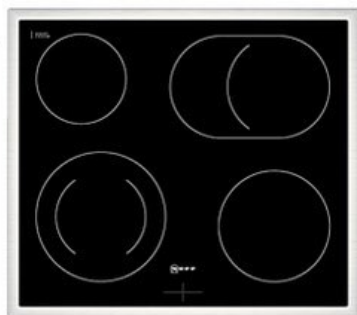

Technik Service Stocker

Kompetent. Sympathisch. Nah.

Unsere persönliche Empfehlung für Sie:

Neff EDX4PB0 | schwarz

Artikelnummer 19121

Produkt-Highlights

- **Pyrolyse-Selbstreinigung:** Ihr Backofen reinigt sich selbst
- **Manuelles EasyClean:** die einfache und minutenschnelle Reinigung des Backofens
- **LED-Display:** kontrastreich und gut lesbar
- **CircoTherm®:** einzigartiges Heißluftsystem, mit dem Sie auf bis zu drei Ebenen gleichzeitig backen können
- 4 HighSpeed-Heizkörper
- 1 Zweikreis-Kochzone, 1 Bräterzone
- Restwärmanzeige je Kochzone
- Kochzonen: 1 x Ø 210 mm, 145 mm, 1 kW, 2.2 kW; 1 x Ø 145 mm, 1.2 kW; 1 x Ø 180 mm, 2 kW; 1 x Ø 265 mm, 170 mm, 2.4 kW, 1.6 kW
- Gesamtanschlußwert 7800 W

Produkttyp

- Produkttyp: Einbaugeräte Set
- Kombinationsart: Einbauherd + Glaskeramikfeld

Energieeffizienz / Verbrauchswerte

- Energieeffizienzklasse: A+
- Energieeffizienzspektrum: Spektrum [A+++ bis D]
- Energieverbrauch bei Heißluft/Umluft: 0,69 kWh
- Energieverbrauch konventionell: 0,94 kWh
- Innenraum-Volumen: 71 l

- Backrohrvolumen: Large
- Anzahl der Garräume: 1
- Wärmequelle: Elektro

Gehäuseeigenschaften

- versenkbare Schalter
- Breite (Kochfeld): 58,30 cm
- Höhe (Kochfeld): 4,60 cm
- Tiefe (Kochfeld): 51,30 cm