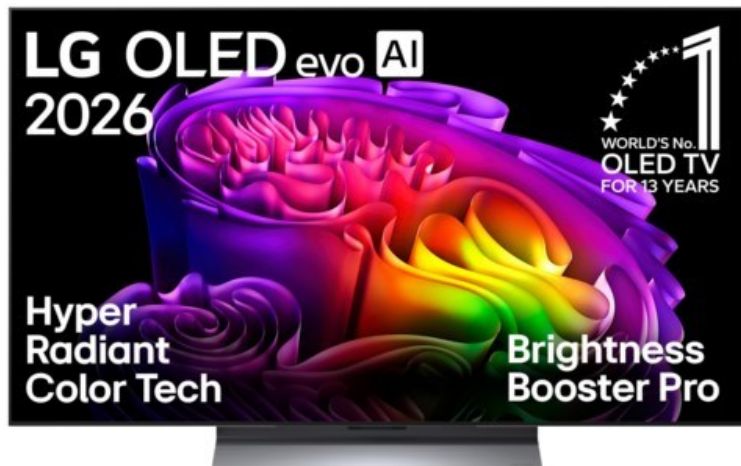

## LG OLED48G69LS

Artikelnummer 19559

### Produkt-Highlights

- Gallery Design mit Standfuß für eine elegante, zeitlose Optik in deinem Zuhause
- Hyper Radiant Color Tech mit Brightness Booster Pro für hellste Bilder voller Brillanz
- Reflektionsarmes 4K OLED evo AI TV-Display mit perfektem Schwarz und perfekten Farben für mehr Heimkinogefühl zuhause
- α11 Gen3 4K AI-Prozessor mit Dual AI Engine und zahlreichen AI-Funktionen für bestmögliche Bild- und Tonqualität
- Filmmaker Ambient Mode, Dolby Vision und Dolby Atmos für kinogleiches Entertainment
- Flüssiges Gaming mit bis zu 4K @ 165 Hz (97" Modell: 120 Hz), Nvidia G-Sync und AMD FreeSync
- Unterstützt Dolby Atmos FlexConnect (DAFC) zur Anbindung von modularen, kabellosen Soundsystemen, wie die LG Sound Suite
- webOS 26 mit Upgrades für 4 Jahre und AI Magic Remote-Fernbedienung für komfortable Bedienung

### Bildeigenschaften

- Auflösung: Ultra HD (4K)
- Bildoptimierung: HDR, Dolby Vision