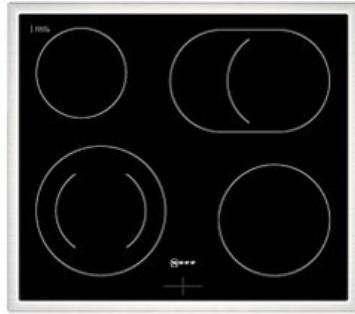

Unsere persönliche Empfehlung für Sie:

Neff EDX4PB0 | schwarz

Artikelnummer 19121

Produkt-Highlights

- **Pyrolyse-Selbstreinigung:** Ihr Backofen reinigt sich selbst
- **Manuelles EasyClean:** die einfache und minutenschnelle Reinigung des Backofens
- **LED-Display:** kontrastreich und gut lesbar
- **CircoTherm®:** einzigartiges Heißluftsystem, mit dem Sie auf bis zu drei Ebenen gleichzeitig backen können
- 4 HighSpeed-Heizkörper
- 1 Zweikreis-Kochzone, 1 Bräterzone
- Restwärmeanzeige je Kochzone
- Kochzonen: 1 x Ø 210 mm, 145 mm, 1 kW, 2.2 kW; 1 x Ø 145 mm, 1.2 kW; 1 x Ø 180 mm, 2 kW; 1 x Ø 265 mm, 170 mm, 2.4 kW, 1.6 kW
- Gesamtanschlußwert 7800 W

Produkttyp

- Produkttyp: Einbaugeräte Set
- Kombinationsart: Einbauherd + Glaskeramikfeld

Energieeffizienz / Verbrauchswerte

- Energieeffizienzklasse: A+
- Energieeffizienzspektrum: Spektrum [A+++ bis D]
- Energieverbrauch bei Heißluft/Umluft: 0,69 kWh
- Energieverbrauch konventionell: 0,94 kWh
- Innenraum-Volumen: 71 l

- Backrohrvolumen: Large
- Anzahl der Garräume: 1
- Wärmequelle: Elektro

Gehäuseeigenschaften

- versenkbare Schalter
- Breite (Kochfeld): 58,30 cm
- Höhe (Kochfeld): 4,60 cm
- Tiefe (Kochfeld): 51,30 cm

- Gewicht (Kochfeld): 7 kg
- Breite (Backofen): 59,40 cm
- Höhe (Backofen): 59,50 cm
- Tiefe (Backofen): 54,80 cm
- Gewicht (Backofen): 35,80 kg
- Farbe: schwarz

Händler-Kontaktdaten:

Elektro Grunenberg
Schillerstraße 7
78333 Stockach
07771 2445
zdenko@elektro-grunenberg.com
www.iq-elektro-grunenberg.de