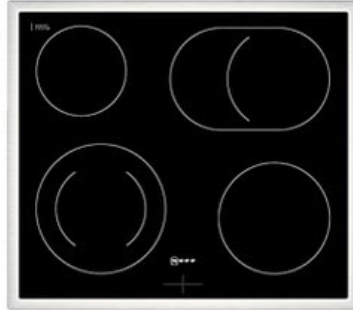

Unsere persönliche Empfehlung für Sie:

Neff EDX4B0 | schwarz/edelstahl

Artikelnummer 19120

Produkt-Highlights

- **EasyClean®:** diese spezielle Reinigungshilfe ermöglicht die unkomplizierte, energiesparende Reinigung des Backofeninnenraums. Eine umweltschonende Option für die schnelle Reinigung zwischendurch
- **LED-Display:** kontrastreich und gut lesbar
- **CircoTherm®:** einzigartiges Heißluftsystem, mit dem Sie auf bis zu drei Ebenen gleichzeitig backen können
- **Bräterzone:** Extra zuschaltbare Kochzone für großes Bratgeschirr

Produkttyp

- Produkttyp: Einbaugeräte Set
- Kombinationsart: Einbaueherd + Gaskochmulde

Energieeffizienz / Verbrauchswerte

- Energieeffizienzklasse: A+
- Energieeffizienzspektrum: Spektrum [A+++ bis D]
- Energieverbrauch bei Heißluft/Umluft: 0,69 kWh
- Energieverbrauch konventionell: 0,94 kWh
- Innenraum-Volumen: 71 l
- Backrohrvolumen: Large

- Anzahl der Garräume: 1
- Wärmequelle: Elektro

Ausstattung & Technik

- max. Temperatur: 275 °C
- Elektronik Uhr

Gehäuseeigenschaften

- versenkbare Schalter
- Breite (Kochfeld): 58,30 cm
- Höhe (Kochfeld): 4,30 cm

- Tiefe (Kochfeld): 51,30 cm
- Gewicht (Kochfeld): 7,50 kg
- Breite (Backofen): 59,43 cm
- Höhe (Backofen): 59,50 cm
- Tiefe (Backofen): 54,80 cm
- Gewicht (Backofen): 33 kg
- Farbe: schwarz

Händler-Kontaktdaten:

Elektro Grunenberg
Schillerstraße 7
78333 Stockach
07771 2445
zdenko@elektro-grunenberg.com
www.iq-elektro-grunenberg.de

Unsere Öffnungszeiten:

Montag 08:30 - 12:30 / 14:00 - 18:00
Dienstag 08:30 - 12:30 / 14:00 - 18:00
Mittwoch 08:30 - 12:30 / 14:00 - 18:00
Donnerstag 08:30 - 12:30 / 14:00 - 18:00
Freitag 08:30 - 12:30 / 14:00 - 18:00
Samstag 08:30 - 12:30