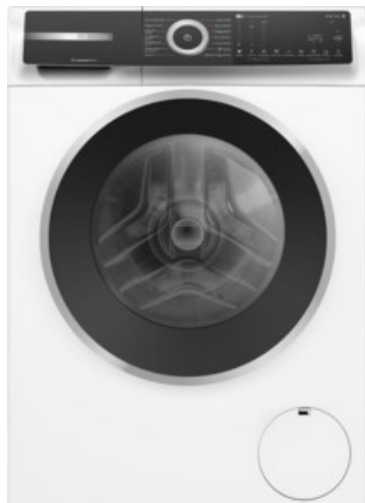

Bosch WGH244MH0 | weiss

Artikelnummer 18790

Produkt-Highlights

- **20% effizienter als die beste Energieeffizienzklasse A**
- **Mini Load:** schnelles und effizientes Waschen von Einzelteilen
- **Iron Assist:** reduziert Knitterfalten bis zu 50%
- **Home Connect:** smart vernetzte Hausgeräte erleichtern den Alltag
- **Fleckenautomatik:** entfernt 16 der hartnäckigsten Flecken ohne Vorbehandlung

Produkttyp

- Bauart: Stand-Waschmaschine

Energieeffizienz / Verbrauchswerte

- Energy Label Version: 2019/2014
- Energieeffizienzklasse: A
- Energieeffizienzspektrum: Spektrum [A bis G]
- Schleudereffizienzklasse: B
- Restfeuchte nach dem Schleudervorgang: 53 %
- Programmdauer des Eco-Programms: 228 Min.
- Betriebsgeräusch Schleudern: 70 dB(A)
- Geräuschemissionsklasse: A
- gewichteter Wasserverbrauch pro Betriebszyklus (Waschen): 50 l
- gewichteter Energieverbrauch pro 100 Betriebszyklen: 40 kWh

Ausstattung & Technik

- Fassungsvermögen Wäsche: 9 kg
- U/Min. in der max. Schleuderstufe: 1400 Upm
- Trommel-Ausführung: Edelstahl-Trommel
- Display-Typ: TFT-Display

- Restzeitanzeige
- Handwasch-Programm für Wolle
- steuerbar über Smartphone/Tablet
- Updatemöglichkeit zur Programmaktualisierung
- Wasser-Sicherung: Wasser-Stopp
- Flüssigwaschmitteleinsatz
- Schaumerkennung
- Anzeige für überdosiertes Waschmittel
- autom. Wasserdosierung nach Füllmenge
- Dampffunktion
- Kurzprogramm
- Outdoor/Imprägnieren
- Programmende vorwählbar
- Spülstop
- Kindersicherung
- Start-/Pause-Taste
- Kurz- / Zeitspar-Taste

- Taste zur Drehzahlreduzierung
- Vorwäsche-Taste
- Wahlmöglichkeit "Ohne Schleudern"
- Unwucht-Korrektur-System beim Schleudern

Gehäuseeigenschaften

- Höhe: 84,50 cm
- Breite: 59,80 cm
- Tiefe: 59 cm
- Gewicht: 73,50 kg
- Breite mit Verpackung: 65 cm
- Höhe mit Verpackung: 88 cm
- Tiefe mit Verpackung: 68 cm
- Gewicht mit Verpackung: 74,50 kg
- Farbe: weiß