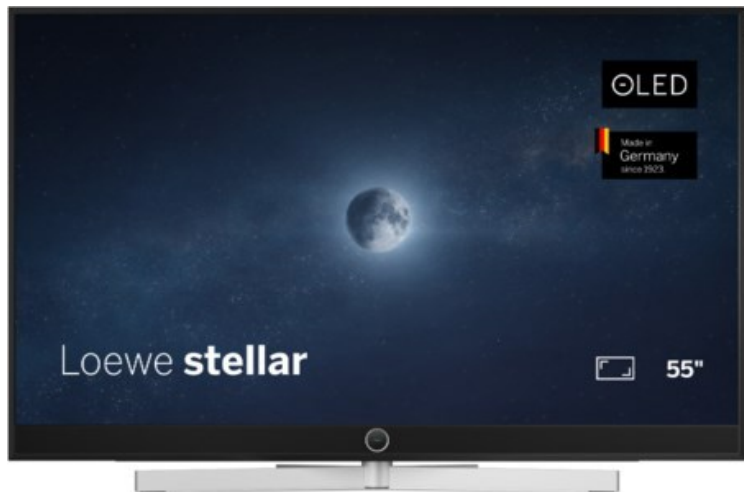

## Loewe stellar 55 dr+ (vi) | alu black/lava

Artikelnummer 19215

### Produkt-Highlights

- Ultra HD Open Cell OLED Panel mit Master Black Polarizer
- Loewe dual channel dr+ mit Zweikanal-Chassis, Twin-Triple-Tuner und SSD mit Multi-View und Multi-Recording
- Volle Unterstützung von HDMI 2.1 und Ultra HD @ 144 Hz VRR für High-Speed-Gaming
- Dolby Vision IQ & HDR10+ Unterstützung
- Loewe os9 auf Basis von VIDAA OS mit großer Auswahl an smarten Streaming-Apps und VOD-Diensten wie Netflix, Amazon Prime Video, Apple TV, uvm.
- Netzwerkfunktionen wie Miracast und Apple AirPlay
- Leistungsstarke integrierte Soundbar für hervorragende Klangqualität
- Loewe magic.light und magic.motion
- Hochwertiges Design mit gebürstetem Aluminiumrahmen und Aluminium-Rückwand

### Bildeigenschaften

- Auflösung: Ultra HD (4K)
- Bildoptimierung: HDR 10+, Dolby Vision IQ