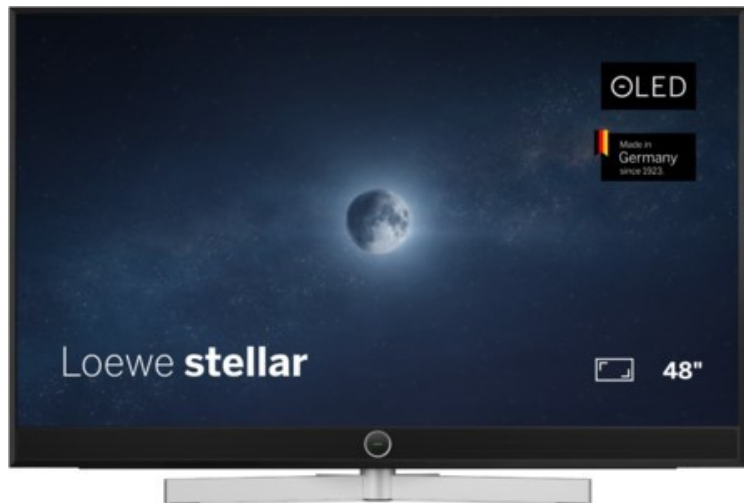

Der Fernsehbeckmann

Kompetent. Sympathisch. Nah.

Unsere persönliche Empfehlung für Sie:

Loewe stellar 48 dr+ (vi) | alu black/lava

Artikelnummer 19212

Produkt-Highlights

- Ultra HD Open Cell OLED Panel mit Master Black Polarizer
- Loewe dual channel dr+ mit Zweikanal-Chassis, Twin-Triple-Tuner und SSD mit Multi-View und Multi-Recording
- Volle Unterstützung von HDMI 2.1 und Ultra HD @ 144 Hz VRR für High-Speed-Gaming
- Dolby Vision IQ & HDR10+ Unterstützung
- Loewe os9 auf Basis von VIDAA OS mit großer Auswahl an smarten Streaming-Apps und VOD-Diensten wie Netflix, Amazon Prime Video, Apple TV, uvm.
- Netzwerkfunktionen wie Miracast und Apple AirPlay
- Leistungsstarke integrierte Soundbar für hervorragende Klangqualität
- Loewe magic.light und magic.motion
- Hochwertiges Design mit gebürstetem Aluminiumrahmen und Aluminium-Rückwand

Produkttyp

- Technologie: OLED

Energieeffizienz / Verbrauchswerte

- Energy Label Version: 2019/2013
- Energieeffizienzklasse: G
- Energieeffizienzspektrum: Spektrum [A bis G]
- Energieverbrauch (kWh/1.000h): 63 kWh/1000h
- Energieverbrauch (HDR-Wiedergabe) (kWh/1.000h): 70 kWh/1000h
- Energieeffizienzklasse (HDR-Wiedergabe): G

Bildeigenschaften

- Auflösung: Ultra HD (4K)
- Bildoptimierung: HDR 10+, Dolby Vision IQ

Ausstattung & Technik

- Bildschirmdiagonale: 121 cm

- Bildschirmdiagonale: 48"

- max. Auflösung (Horizontal): 3840
- max. Auflösung (Vertikal): 2160
- Festplattenrekorder
- WLAN Ausstattung: WLAN integriert