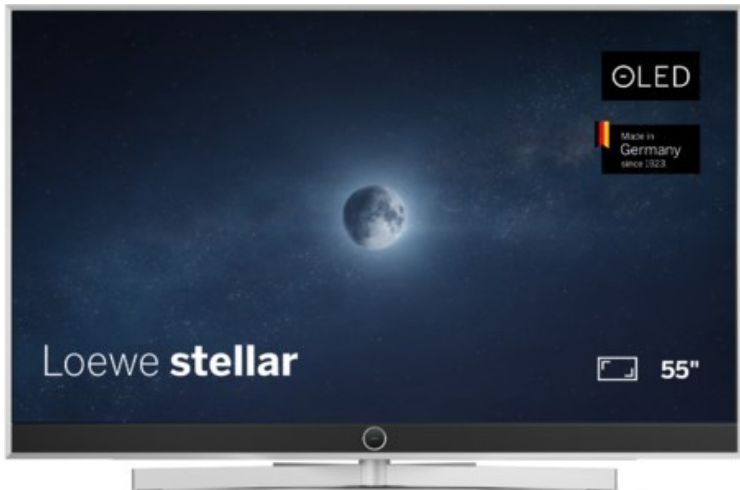

Der Fernsehbeckmann

Kompetent. Sympathisch. Nah.

Unsere persönliche Empfehlung für Sie:

Loewe stellar 55 dr+ (vi) | alu brushed/concrete

Artikelnummer 19213

Produkt-Highlights

- Ultra HD Open Cell OLED Panel mit Master Black Polarizer
- Loewe dual channel dr+ mit Zweikanal-Chassis, Twin-Triple-Tuner und SSD mit Multi-View und Multi-Recording
- Volle Unterstützung von HDMI 2.1 und Ultra HD @ 144 Hz VRR für High-Speed-Gaming
- Dolby Vision IQ & HDR10+ Unterstützung
- Loewe os9 auf Basis von VIDAA OS mit großer Auswahl an smarten Streaming-Apps und VOD-Diensten wie Netflix, Amazon Prime Video, Apple TV, uvm.
- Netzwerkfunktionen wie Miracast und Apple AirPlay
- Leistungsstarke integrierte Soundbar für hervorragende Klangqualität
- Loewe magic.light und magic.motion
- Hochwertiges Design mit gebürstetem Aluminiumrahmen und Aluminium-Rückwand

Produkttyp

- Technologie: OLED

Energieeffizienz / Verbrauchswerte

- Energy Label Version: 2019/2013
- Energieeffizienzklasse: F
- Energieeffizienzspektrum: Spektrum [A bis G]
- Energieverbrauch (kWh/1.000h): 68 kWh/1000h
- Energieverbrauch (HDR-Wiedergabe) (kWh/1.000h): 75 kWh/1000h
- Energieeffizienzklasse (HDR-Wiedergabe): F

Bildeigenschaften

- Auflösung: Ultra HD (4K)
- Bildoptimierung: HDR 10+, Dolby Vision IQ

Ausstattung & Technik

- Bildschirmdiagonale: 139 cm

- Bildschirmdiagonale: 55"

- max. Auflösung (Horizontal): 3840
- max. Auflösung (Vertikal): 2160
- Festplattenrekorder
- WLAN Ausstattung: WLAN integriert