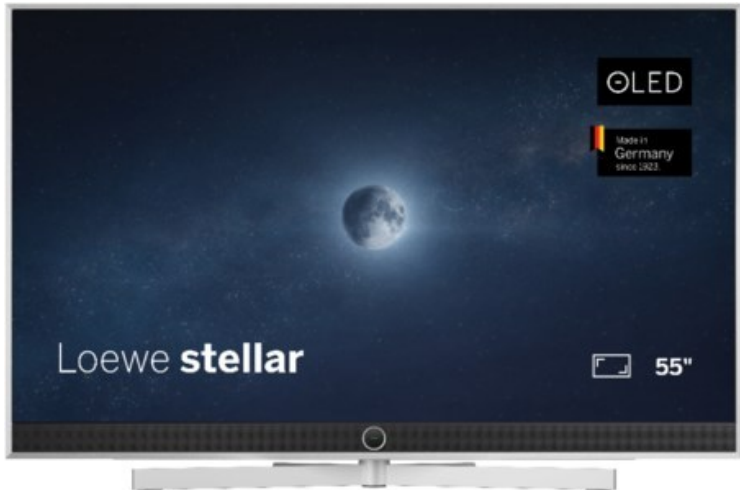

## Loewe stellar 55 dr+ (vi) | alu brushed/alu

Artikelnummer 19214

### Produkt-Highlights

- Ultra HD Open Cell OLED Panel mit Master Black Polarizer
- Loewe dual channel dr+ mit Zweikanal-Chassis, Twin-Triple-Tuner und SSD mit Multi-View und Multi-Recording
- Volle Unterstützung von HDMI 2.1 und Ultra HD @ 144 Hz VRR für High-Speed-Gaming
- Dolby Vision IQ & HDR10+ Unterstützung
- Loewe os9 auf Basis von VIDAA OS mit großer Auswahl an smarten Streaming-Apps und VOD-Diensten wie Netflix, Amazon Prime Video, Apple TV, uvm.
- Netzwerkfunktionen wie Miracast und Apple AirPlay
- Leistungsstarke integrierte Soundbar für hervorragende Klangqualität
- Loewe magic.light und magic.motion
- Hochwertiges Design mit gebürstetem Aluminiumrahmen und Aluminium-Rückwand

### Bildeigenschaften

- Auflösung: Ultra HD (4K)
- Bildoptimierung: HDR 10+, Dolby Vision IQ