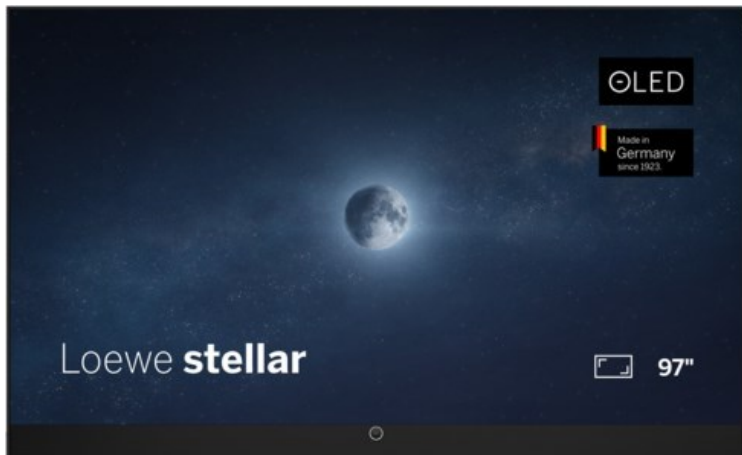

## Loewe stellar 97 dr+ (vi) | alu black/black

Artikelnummer 19436

### Produkt-Highlights

- Ultra HD Open Cell OLED Panel mit Master Black Polarizer
- Loewe dual channel dr+ mit Zweikanal-Chassis, Twin-Triple-Tuner und 1 TB SSD mit Multi-View und Multi-Recording
- Volle Unterstützung von HDMI 2.1 und Ultra HD @ 144 Hz VRR für High-Speed-Gaming
- Dolby Vision IQ & HDR10+ Unterstützung
- Loewe os9 auf Basis von VIDAA OS mit großer Auswahl an smarten Streaming-Apps und VOD-Diensten wie Netflix, Amazon Prime Video, Apple TV, uvm.
- Netzwerkfunktionen wie Miracast und Apple AirPlay
- Leistungsstarke integrierte Front-Soundbar mit 300 Watt und Center-In sowie Cinch-Audioeingang
- Loewe magic.light und magic.motion
- Hochwertiges Design mit gebürstetem Aluminiumrahmen und Aluminium-Rückwand