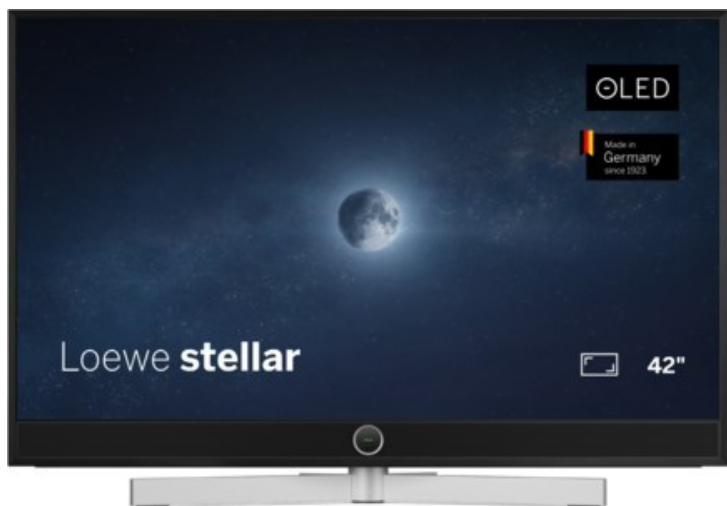

# Der Fernsehbeckmann

Kompetent. Sympathisch. Nah.

Unsere persönliche Empfehlung für Sie:

## Loewe stellar 42 dr+ (vi) | alu black/lava

Artikelnummer 19209

### Produkt-Highlights

- Ultra HD Open Cell OLED Panel mit Master Black Polarizer
- Loewe dual channel dr+ mit Zweikanal-Chassis, Twin-Triple-Tuner und SSD mit Multi-View und Multi-Recording
- Volle Unterstützung von HDMI 2.1 und Ultra HD @ 144 Hz VRR für High-Speed-Gaming
- Dolby Vision IQ & HDR10+ Unterstützung
- Loewe os9 auf Basis von VIDAA OS mit großer Auswahl an smarten Streaming-Apps und VOD-Diensten wie Netflix, Amazon Prime Video, Apple TV, uvm.
- Netzwerkfunktionen wie Miracast und Apple AirPlay
- Leistungsstarke integrierte Soundbar für hervorragende Klangqualität
- Loewe magic.light und magic.motion
- Hochwertiges Design mit gebürstetem Aluminiumrahmen und Aluminium-Rückwand

### Bildeigenschaften

- Auflösung: Ultra HD (4K)
- Bildoptimierung: HDR 10+, Dolby Vision IQ