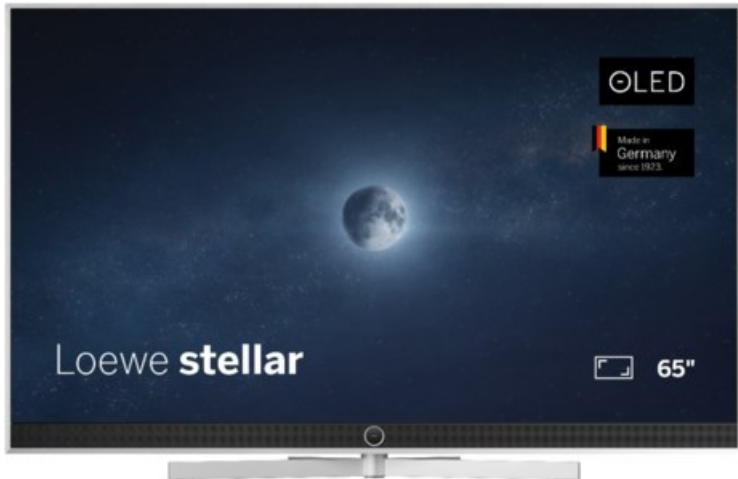

## Loewe stellar 65 dr+ (vi) | alu brushed/alu

Artikelnummer 19216

### Produkt-Highlights

- Ultra HD Open Cell OLED Panel mit Master Black Polarizer
- Loewe dual channel dr+ mit Zweikanal-Chassis, Twin-Triple-Tuner und SSD mit Multi-View und Multi-Recording
- Volle Unterstützung von HDMI 2.1 und Ultra HD @ 144 Hz VRR für High-Speed-Gaming
- Dolby Vision IQ & HDR10+ Unterstützung
- Loewe os9 auf Basis von VIDAA OS mit großer Auswahl an smarten Streaming-Apps und VOD-Diensten wie Netflix, Amazon Prime Video, Apple TV, uvm.
- Netzwerkfunktionen wie Miracast und Apple AirPlay
- Leistungsstarke integrierte Soundbar für hervorragende Klangqualität
- Loewe magic.light und magic.motion
- Hochwertiges Design mit gebürstetem Aluminiumrahmen und Aluminium-Rückwand

### Bildeigenschaften

- Auflösung: Ultra HD (4K)
- Bildoptimierung: HDR 10+, Dolby Vision IQ