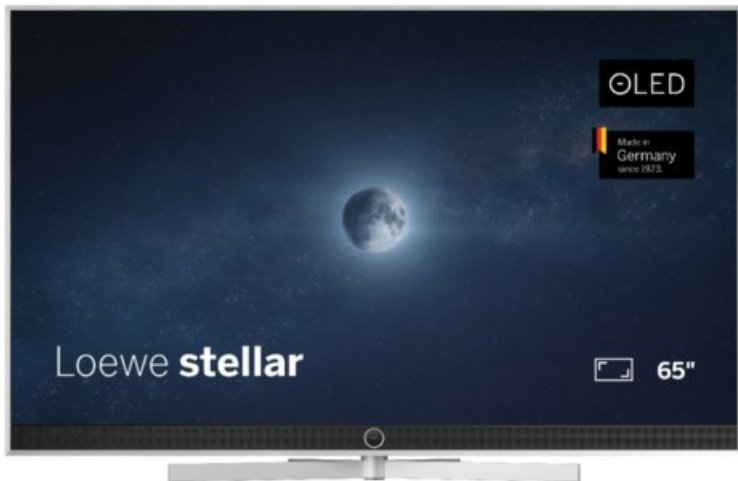

Der Fernsehbeckmann

Kompetent. Sympathisch. Nah.

Unsere persönliche Empfehlung für Sie:

Loewe stellar 65 dr+ (vi) | alu brushed/concrete

Artikelnummer 19217

Produkt-Highlights

- Ultra HD Open Cell OLED Panel mit Master Black Polarizer
- Loewe dual channel dr+ mit Zweikanal-Chassis, Twin-Triple-Tuner und SSD mit Multi-View und Multi-Recording
- Volle Unterstützung von HDMI 2.1 und Ultra HD @ 144 Hz VRR für High-Speed-Gaming
- Dolby Vision IQ & HDR10+ Unterstützung
- Loewe os9 auf Basis von VIDAA OS mit großer Auswahl an smarten Streaming-Apps und VOD-Diensten wie Netflix, Amazon Prime Video, Apple TV, uvm.
- Netzwerkfunktionen wie Miracast und Apple AirPlay
- Leistungsstarke integrierte Soundbar für hervorragende Klangqualität
- Loewe magic.light und magic.motion
- Hochwertiges Design mit gebürstetem Aluminiumrahmen und Aluminium-Rückwand

Produkttyp

- Technologie: OLED

Energieeffizienz / Verbrauchswerte

- Energy Label Version: 2019/2013
- Energieeffizienzklasse: E
- Energieeffizienzspektrum: Spektrum [A bis G]
- Energieverbrauch (kWh/1.000h): 79 kWh/1000h
- Energieverbrauch (HDR-Wiedergabe) (kWh/1.000h): 85 kWh/1000h
- Energieeffizienzklasse (HDR-Wiedergabe): E

Bildeigenschaften

- Auflösung: Ultra HD (4K)
- Bildoptimierung: HDR 10+, Dolby Vision IQ

Ausstattung & Technik

- Bildschirmdiagonale: 164 cm

- Bildschirmdiagonale: 65"

- max. Auflösung (Horizontal): 3840
- max. Auflösung (Vertikal): 2160
- Festplattenrekorder
- WLAN Ausstattung: WLAN integriert