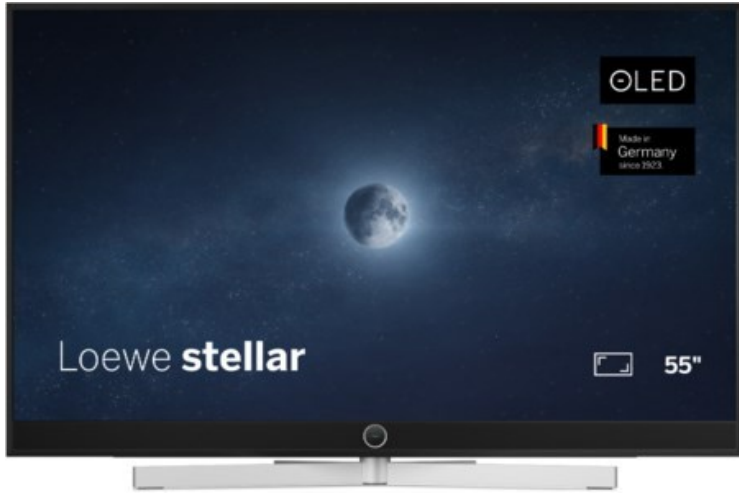

Der Fernsehbeckmann

Kompetent. Sympathisch. Nah.

Unsere persönliche Empfehlung für Sie:

Loewe stellar 55 dr+ (vi) | alu black/lava

Artikelnummer 19215

Produkt-Highlights

- Ultra HD Open Cell OLED Panel mit Master Black Polarizer
- Loewe dual channel dr+ mit Zweikanal-Chassis, Twin-Triple-Tuner und SSD mit Multi-View und Multi-Recording
- Volle Unterstützung von HDMI 2.1 und Ultra HD @ 144 Hz VRR für High-Speed-Gaming
- Dolby Vision IQ & HDR10+ Unterstützung
- Loewe os9 auf Basis von VIDAA OS mit großer Auswahl an smarten Streaming-Apps und VOD-Diensten wie Netflix, Amazon Prime Video, Apple TV, uvm.
- Netzwerkfunktionen wie Miracast und Apple AirPlay
- Leistungsstarke integrierte Soundbar für hervorragende Klangqualität
- Loewe magic.light und magic.motion
- Hochwertiges Design mit gebürstetem Aluminiumrahmen und Aluminium-Rückwand

Produkttyp

- Technologie: OLED

Energieeffizienz / Verbrauchswerte

- Energy Label Version: 2019/2013
- Energieeffizienzklasse: F
- Energieeffizienzspektrum: Spektrum [A bis G]
- Energieverbrauch (kWh/1.000h): 68 kWh/1000h
- Energieverbrauch (HDR-Wiedergabe) (kWh/1.000h): 75 kWh/1000h
- Energieeffizienzklasse (HDR-Wiedergabe): F

Bildeigenschaften

- Auflösung: Ultra HD (4K)
- Bildoptimierung: HDR 10+, Dolby Vision IQ

Ausstattung & Technik

- Bildschirmdiagonale: 139 cm

- Bildschirmdiagonale: 55"

- max. Auflösung (Horizontal): 3840
- max. Auflösung (Vertikal): 2160
- Festplattenrekorder
- WLAN Ausstattung: WLAN integriert