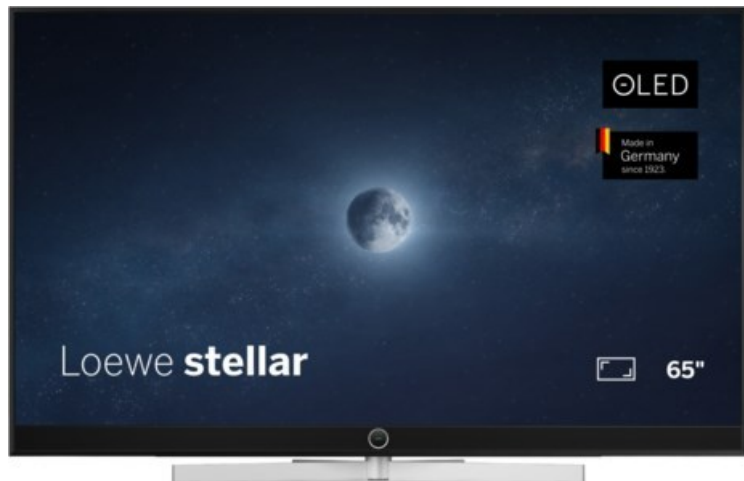

## Loewe stellar 65 dr+ (vi) | alu black/lava

Artikelnummer 19218

### Produkt-Highlights

- Ultra HD Open Cell OLED Panel mit Master Black Polarizer
- Loewe dual channel dr+ mit Zweikanal-Chassis, Twin-Triple-Tuner und SSD mit Multi-View und Multi-Recording
- Volle Unterstützung von HDMI 2.1 und Ultra HD @ 144 Hz VRR für High-Speed-Gaming
- Dolby Vision IQ & HDR10+ Unterstützung
- Loewe os9 auf Basis von VIDAA OS mit großer Auswahl an smarten Streaming-Apps und VOD-Diensten wie Netflix, Amazon Prime Video, Apple TV, uvm.
- Netzwerkfunktionen wie Miracast und Apple AirPlay
- Leistungsstarke integrierte Soundbar für hervorragende Klangqualität
- Loewe magic.light und magic.motion
- Hochwertiges Design mit gebürstetem Aluminiumrahmen und Aluminium-Rückwand

### Bildeigenschaften

- Auflösung: Ultra HD (4K)
- Bildoptimierung: HDR 10+, Dolby Vision IQ

### Ausstattung & Technik

- Bildschirmdiagonale: 164 cm

- Bildschirmdiagonale: 65"

- max. Auflösung (Horizontal): 3840
- max. Auflösung (Vertikal): 2160
- Festplattenrekorder
- WLAN Ausstattung: WLAN integriert