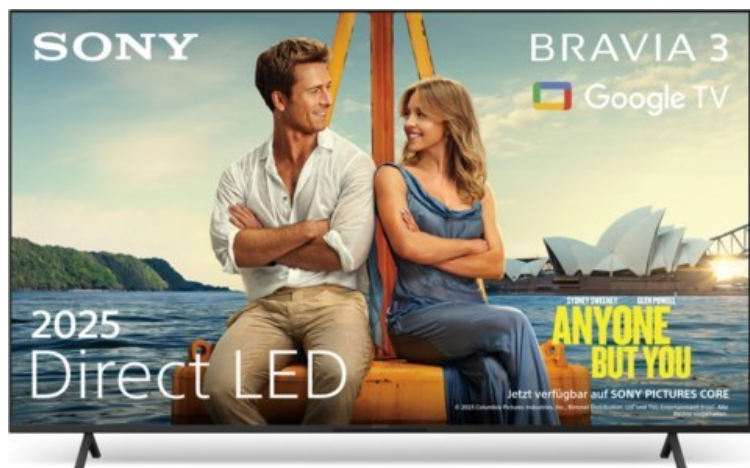

### Produkt-Highlights

- Sehen Sie Milliarden Farben auf dem Triluminos Pro-Display, das von einem KI-gesteuerten 4K HDR X1-Prozessor angesteuert wird
- Selbst alte Filme werden auf nahezu 4K-Qualität hochskaliert, und Dolby Vision sorgt für kinoreife Bilder
- Genießen Sie klare Dialoge und tiefe Bässe mit den einzigartigen X-Balanced-Lautsprechern - perfekt für Filme, Sport, Spiele und Musik
- Mit seinem schlanken Design und der kompakten Bildschirmgröße passt dieser Fernseher in jeden Raum
- Stöbern Sie auf diesem Google TV in mehr als 400.000 Filmen und TV-Episoden aus allen Ihren Streaming-Diensten
- Genießen Sie Sprachsteuerung, Apple AirPlay 2 und vieles mehr
- Nutzen Sie das Eco Dashboard 2, um Ihre Energieeinstellungen zu optimieren
- Das Spielmenü bietet alles, was man zum Gewinnen braucht, an einem Ort, ALLM wird unterstützt, und PlayStation-Nutzer können zusätzliche Spielfunktionen freischalten. Mit PS Remote Play können Sie von überall aus spielen
- Lösen Sie 10 Filme und 24 Monate unbegrenztes Streaming auf SONY PICTURES CORE ein - unsere exklusive Film-App mit höchster Pure Stream-Qualität, IMAX Enhanced-Titeln und mehr