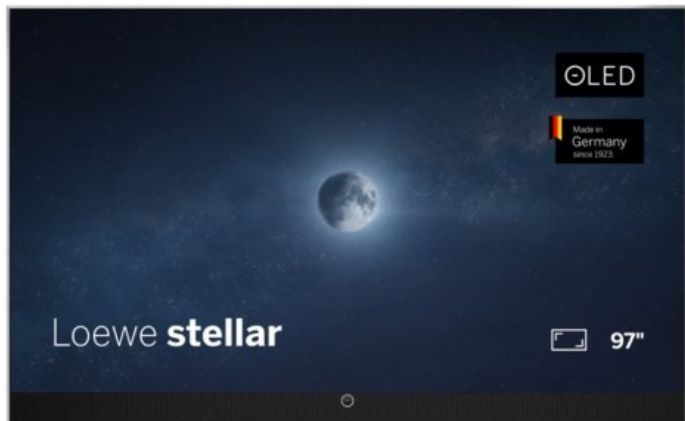

Der Fernsehbeckmann

Kompetent. Sympathisch. Nah.

Unsere persönliche Empfehlung für Sie:

Loewe stellar 97 dr+ (ti) | alu brushed/alu

Artikelnummer 19437

Produkt-Highlights

- Ultra HD Open Cell OLED Panel mit Master Black Polarizer
- Loewe dual channel dr+ mit Zweikanal-Chassis, Twin-Triple-Tuner und 1 TB SSD mit Multi-View und Multi-Recording
- Volle Unterstützung von 4x HDMI 2.1 und Ultra HD @ 144 Hz VRR für High-Speed-Gaming
- HDR10+ Adaptive Unterstützung
- Große Auswahl an smarten Streaming-Apps und VOD-Diensten mit Tizen OS
- Leistungsstarke integrierte Soundbar mit 300 Watt und Center-In für hervorragende Klangqualität
- Integrierte ultraflache Wandhalterung, optionaler motorisierter Tisch- oder Bodenstandfuß
- Loewe stellar mini Fernbedienung mit Bluetooth und Sprachsteuerung über Bixby
- Eindrucksvolles Design mit massiven Materialien, Loewe magic.light und magic.motion

Produkttyp

- Technologie: OLED

Energieeffizienz / Verbrauchswerte

- Energy Label Version: 2019/2013
- Energieeffizienzklasse: F
- Energieeffizienzspektrum: Spektrum [A bis G]
- Energieverbrauch (kWh/1.000h): 180 kWh/1000h
- Energieverbrauch (HDR-Wiedergabe) (kWh/1.000h): 150 kWh/1000h
- Energieeffizienzklasse (HDR-Wiedergabe): E

Bildeigenschaften

- Auflösung: Ultra HD (4K)
- Bildoptimierung: HDR 10+ Adaptive

Ausstattung & Technik

- Bildschirmdiagonale: 245 cm
- Bildschirmdiagonale: 97"
- max. Auflösung (Horizontal): 3840
- max. Auflösung (Vertikal): 2160
- Festplattenrekorder
- WLAN Ausstattung: WLAN integriert