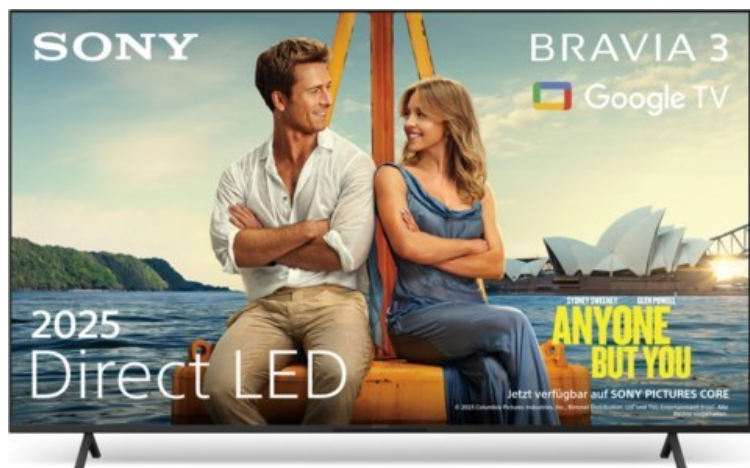

Der Fernsehbeckmann

Kompetent. Sympathisch. Nah.

Unsere persönliche Empfehlung für Sie:

Sony BRAVIA 3 K-43S39BP | schwarz

Artikelnummer 19426

Produkt-Highlights

- Sehen Sie Milliarden Farben auf dem Triluminos Pro-Display, das von einem KI-gesteuerten 4K HDR X1-Prozessor angesteuert wird
- Selbst alte Filme werden auf nahezu 4K-Qualität hochskaliert, und Dolby Vision sorgt für kinoreife Bilder
- Genießen Sie klare Dialoge und tiefe Bässe mit den einzigartigen X-Balanced-Lautsprechern - perfekt für Filme, Sport, Spiele und Musik
- Mit seinem schlanken Design und der kompakten Bildschirmgröße passt dieser Fernseher in jeden Raum
- Stöbern Sie auf diesem Google TV in mehr als 400.000 Filmen und TV-Episoden aus allen Ihren Streaming-Diensten
- Genießen Sie Sprachsteuerung, Apple AirPlay 2 und vieles mehr
- Nutzen Sie das Eco Dashboard 2, um Ihre Energieeinstellungen zu optimieren
- Das Spielmenü bietet alles, was man zum Gewinnen braucht, an einem Ort, ALLM wird unterstützt, und PlayStation-Nutzer können zusätzliche Spielfunktionen freischalten. Mit PS Remote Play können Sie von überall aus spielen
- Lösen Sie 10 Filme und 12 Monate unbegrenztes Streaming auf SONY PICTURES CORE ein - unsere exklusive Film-App mit höchster Pure Stream-Qualität, IMAX Enhanced-Titeln und mehr

Bildeigenschaften

- Auflösung: Ultra HD (4K)
- Hintergrundbeleuchtung: LED
- Bildoptimierung: HDR, Dolby Vision, IMAX Enhanced

Ausstattung & Technik

- Bildschirmdiagonale: 108 cm
- Bildschirmdiagonale: 43"