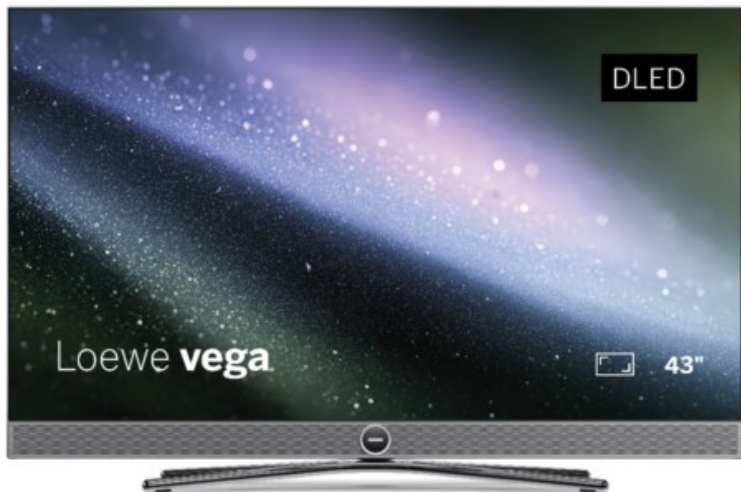

Der Fernsehbeckmann

Kompetent. Sympathisch. Nah.

Unsere persönliche Empfehlung für Sie:

Loewe vega 43 | alu brushed/black

Artikelnummer 19435

Produkt-Highlights

- Ultra HD Panel mit Full-Array Direct-LED Backlight, HDR und Dolby Vision IQ
- Zweikanal-Chassis für flexibles USB-Multi-Recording und Timeshift
- Elegantes Design mit gebürstetem Aluminium-Rahmen und drehbaren Metall-Tischfuß in Chrome-Finish
- Integrierte 60 Watt Front-Soundbar mit Dolby Atmos für beste Sprachverständlichkeit
- Super-schnelles und smartes Loewe os9 auf Basis von Vidaa U9 mit Unterstützung von Alexa Skills, Miracast, Apple AirPlay und Matter
- Flexible Anschlüsse mit HDMI 2.1, eARC und 120 Hz UHD VRR
- Modulare Aufstellösungen für Tisch, Boden oder Wand für jede Wohnsituation (optional)

Bildeigenschaften

- Auflösung: Ultra HD (4K)
- Hintergrundbeleuchtung: Full-LED
- Bildoptimierung: HDR 10+, Dolby Vision IQ

Ausstattung & Technik

- Bildschirmdiagonale: 108 cm
- Bildschirmdiagonale: 43"
- max. Auflösung (Horizontal): 3840
- max. Auflösung (Vertikal): 2160
- Bildfrequenz: 120 Hz
- WLAN Ausstattung: WLAN integriert