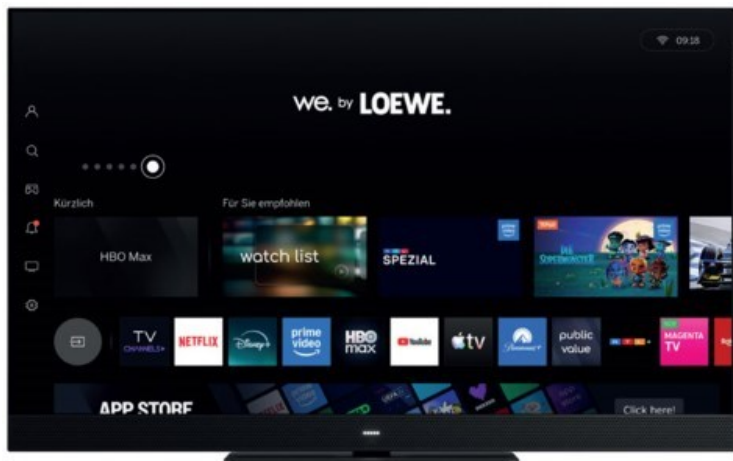

Der Fernsehbeckmann

Kompetent. Sympathisch. Nah.

Unsere persönliche Empfehlung für Sie:

We.by LOEWE. We. SEE 43 dc | coal black

Artikelnummer 19594

Produkt-Highlights

- Loewe-exklusives FALD Direct LED 4K Ultra HD LCD Panel mit HDR10+ und Dolby Vision IQ für höchste Qualität, Auflösung und Performance.
- Loewe Chassis SL832 mit Zweikanal und doppeltem Dreifach-Tuner für USB-Multi-Recording und Timeshift
- Flexible Anschlüsse mit HDMI 2.1, eARC für Heimkino und 120 Hz UHD VRR für Office und Gaming.
- Super-schnelles und smartes Loewe OS9 mit Apple AirPlay, Matter, Cloud-Gaming, Art-Mode und mehr.
- Beeindruckende 60 Watt Soundbar mit Dolby Atmos und bester Sprachverständlichkeit.
- Elegantes Design mit Alu-Rahmen und massivem Tischfuß
- Individuelle Aufstell- und Sound-Lösungen (optional).

Bildeigenschaften

- Auflösung: Ultra HD (4K)
- Hintergrundbeleuchtung: LED
- Bildoptimierung: HDR 10+, Dolby Vision IQ

Ausstattung & Technik

- Bildschirmdiagonale: 108 cm
- Bildschirmdiagonale: 43"
- max. Auflösung (Horizontal): 3840
- max. Auflösung (Vertikal): 2160
- Bildfrequenz: 120 Hz
- WLAN Ausstattung: WLAN integriert