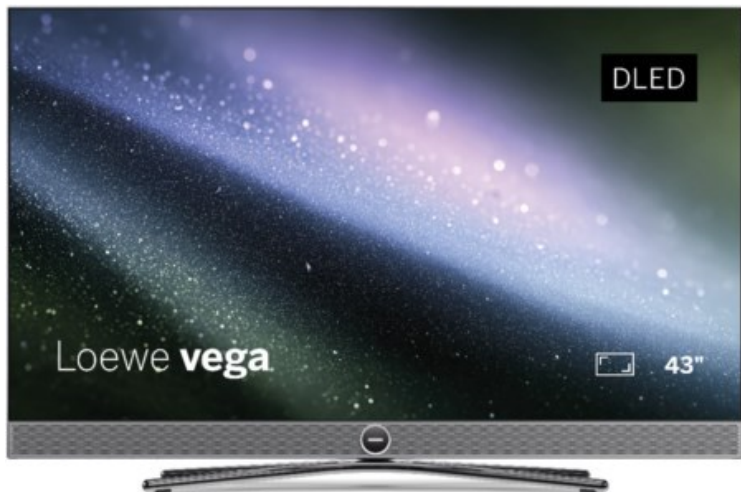

# Der Fernsehbeckmann

Kompetent. Sympathisch. Nah.

Unsere persönliche Empfehlung für Sie:

## Loewe vega 43 | alu brushed/black

Artikelnummer 19435

### Produkt-Highlights

- Ultra HD Panel mit Full-Array Direct-LED Backlight, HDR und Dolby Vision IQ
- Zweikanal-Chassis für flexibles USB-Multi-Recording und Timeshift
- Elegantes Design mit gebürstetem Aluminium-Rahmen und drehbaren Metall-Tischfuß in Chrome-Finish
- Integrierte 60 Watt Front-Soundbar mit Dolby Atmos für beste Sprachverständlichkeit
- Super-schnelles und smartes Loewe os9 auf Basis von Vidaa U9 mit Unterstützung von Alexa Skills, Miracast, Apple AirPlay und Matter
- Flexible Anschlüsse mit HDMI 2.1, eARC und 120 Hz UHD VRR
- Modulare Aufstellösungen für Tisch, Boden oder Wand für jede Wohnsituation (optional)