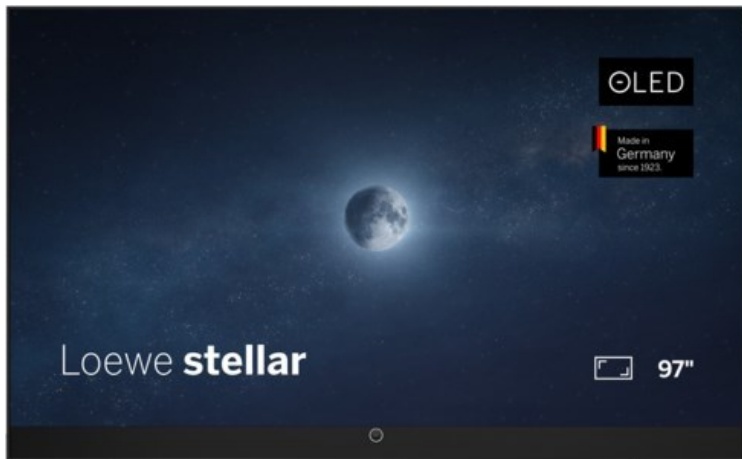

Der Fernsehbeckmann

Kompetent. Sympathisch. Nah.

Unsere persönliche Empfehlung für Sie:

Loewe stellar 97 dr+ (ti) | alu black/black

Artikelnummer 19438

Produkt-Highlights

- Ultra HD Open Cell OLED Panel mit Master Black Polarizer
- Loewe dual channel dr+ mit Zweikanal-Chassis, Twin-Triple-Tuner und 1 TB SSD mit Multi-View und Multi-Recording
- Volle Unterstützung von 4x HDMI 2.1 und Ultra HD @ 144 Hz VRR für High-Speed-Gaming
- HDR10+ Adaptive Unterstützung
- Große Auswahl an smarten Streaming-Apps und VOD-Diensten mit Tizen OS
- Leistungsstarke integrierte Soundbar mit 300 Watt und Center-In für hervorragende Klangqualität
- Integrierte ultraflache Wandhalterung, optionaler motorisierter Tisch- oder Bodenstandfuß
- Loewe stellar mini Fernbedienung mit Bluetooth und Sprachsteuerung über Bixby
- Eindrucksvolles Design mit massiven Materialien, Loewe magic.light und magic.motion

Produkttyp

- Technologie: OLED

Energieeffizienz / Verbrauchswerte

- Energy Label Version: 2019/2013
- Energieeffizienzklasse: F
- Energieeffizienzspektrum: Spektrum [A bis G]
- Energieverbrauch (kWh/1.000h): 180 kWh/1000h
- Energieverbrauch (HDR-Wiedergabe) (kWh/1.000h): 150 kWh/1000h
- Energieeffizienzklasse (HDR-Wiedergabe): E

Bildeigenschaften

- Auflösung: Ultra HD (4K)
- Bildoptimierung: HDR 10+ Adaptive

Ausstattung & Technik

- Bildschirmdiagonale: 245 cm
- Bildschirmdiagonale: 97"
- max. Auflösung (Horizontal): 3840
- max. Auflösung (Vertikal): 2160
- Festplattenrekorder
- WLAN Ausstattung: WLAN integriert