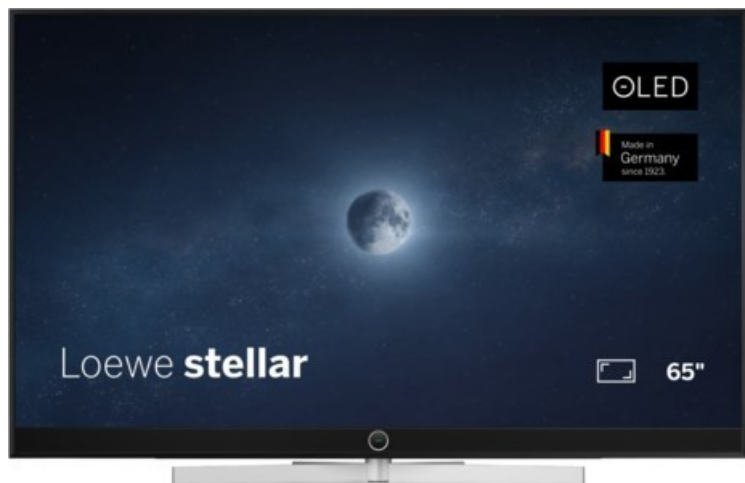

Der Fernsehbeckmann

Kompetent. Sympathisch. Nah.

Unsere persönliche Empfehlung für Sie:

Loewe stellar 65 dr+ (vi) | alu black/lava

Artikelnummer 19218

Produkt-Highlights

- Ultra HD Open Cell OLED Panel mit Master Black Polarizer
- Loewe dual channel dr+ mit Zweikanal-Chassis, Twin-Triple-Tuner und SSD mit Multi-View und Multi-Recording
- Volle Unterstützung von HDMI 2.1 und Ultra HD @ 144 Hz VRR für High-Speed-Gaming
- Dolby Vision IQ & HDR10+ Unterstützung
- Loewe os9 auf Basis von VIDAA OS mit großer Auswahl an smarten Streaming-Apps und VOD-Diensten wie Netflix, Amazon Prime Video, Apple TV, uvm.
- Netzwerkfunktionen wie Miracast und Apple AirPlay
- Leistungsstarke integrierte Soundbar für hervorragende Klangqualität
- Loewe magic.light und magic.motion
- Hochwertiges Design mit gebürstetem Aluminiumrahmen und Aluminium-Rückwand

Produkttyp

- Technologie: OLED

Energieeffizienz / Verbrauchswerte

- Energy Label Version: 2019/2013
- Energieeffizienzklasse: E
- Energieeffizienzspektrum: Spektrum [A bis G]
- Energieverbrauch (kWh/1.000h): 79 kWh/1000h
- Energieverbrauch (HDR-Wiedergabe) (kWh/1.000h): 85 kWh/1000h
- Energieeffizienzklasse (HDR-Wiedergabe): E

Bildeigenschaften

- Auflösung: Ultra HD (4K)
- Bildoptimierung: HDR 10+, Dolby Vision IQ

Ausstattung & Technik

- Bildschirmdiagonale: 164 cm

- Bildschirmdiagonale: 65"

- max. Auflösung (Horizontal): 3840
- max. Auflösung (Vertikal): 2160
- Festplattenrekorder
- WLAN Ausstattung: WLAN integriert