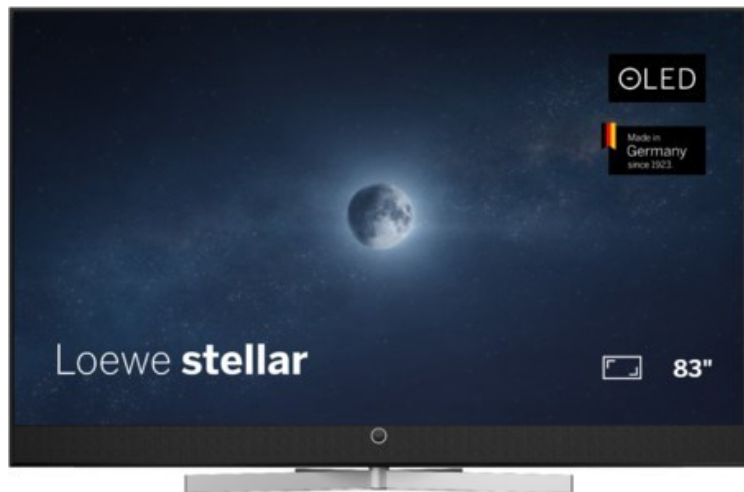

Der Fernsehbeckmann

Kompetent. Sympathisch. Nah.

Unsere persönliche Empfehlung für Sie:

Loewe stellar 83 dr+ (vi) | alu black/black

Artikelnummer 19323

Produkt-Highlights

- Ultra HD Open Cell OLED Panel mit Master Black Polarizer
- Loewe dual channel dr+ mit Zweikanal-Chassis, Twin-Triple-Tuner und 1 TB SSD mit Multi-View und Multi-Recording
- Volle Unterstützung von HDMI 2.1 und Ultra HD @ 144 Hz VRR für High-Speed-Gaming
- Dolby Vision IQ & HDR10+ Unterstützung
- Loewe os9 auf Basis von VIDAA OS mit großer Auswahl an smarten Streaming-Apps und VOD-Diensten wie Netflix, Amazon Prime Video, Apple TV, uvm.
- Netzwerkfunktionen wie Miracast und Apple AirPlay
- Leistungsstarke integrierte Front-Soundbar mit 300 Watt und Center-In sowie Cinch-Audioeingang
- Loewe magic.light und magic.motion
- Hochwertiges Design mit gebürstetem Aluminiumrahmen und Aluminium-Rückwand

Produkttyp

- Technologie: OLED

Energieeffizienz / Verbrauchswerte

- Energy Label Version: 2019/2013
- Energieeffizienzklasse: F
- Energieeffizienzspektrum: Spektrum [A bis G]
- Energieverbrauch (kWh/1.000h): 145 kWh/1000h
- Energieverbrauch (HDR-Wiedergabe) (kWh/1.000h): 155 kWh/1000h
- Energieeffizienzklasse (HDR-Wiedergabe): G

Bildeigenschaften

- Auflösung: Ultra HD (4K)
- Bildoptimierung: HDR 10+, Dolby Vision IQ

Ausstattung & Technik

- Bildschirmdiagonale: 210 cm

- Bildschirmdiagonale: 83"

- max. Auflösung (Horizontal): 3840
- max. Auflösung (Vertikal): 2160
- Festplattenrekorder
- WLAN Ausstattung: WLAN integriert