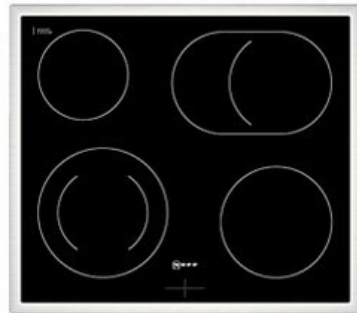

Der Fernsehbeckmann

Kompetent. Sympathisch. Nah.

Unsere persönliche Empfehlung für Sie:

Neff EDX4PB0 | schwarz

Artikelnummer 19121

Produkt-Highlights

- **Pyrolyse-Selbstreinigung:** Ihr Backofen reinigt sich selbst
- **Manuelles EasyClean:** die einfache und minutenschnelle Reinigung des Backofens
- **LED-Display:** kontrastreich und gut lesbar
- **CircoTherm®:** einzigartiges Heißluftsystem, mit dem Sie auf bis zu drei Ebenen gleichzeitig backen können
- 4 HighSpeed-Heizkörper
- 1 Zweikreis-Kochzone, 1 Bräterzone
- Restwärmeanzeige je Kochzone
- Kochzonen: 1 x Ø 210 mm, 145 mm, 1 kW, 2.2 kW; 1 x Ø 145 mm, 1.2 kW; 1 x Ø 180 mm, 2 kW; 1 x Ø 265 mm, 170 mm, 2.4 kW, 1.6 kW
- Gesamtanschlußwert 7800 W

Produkttyp

- Produkttyp: Einbaugeräte Set
- Kombinationsart: Einbauherd + Glaskeramikfeld

Energieeffizienz / Verbrauchswerte

- Energieeffizienzklasse: A+
- Energieeffizienzspektrum: Spektrum [A+++ bis D]
- Energieverbrauch bei Heißluft/Umluft: 0,69 kWh
- Energieverbrauch konventionell: 0,94 kWh
- Innenraum-Volumen: 71 l

- Backrohrvolumen: Large
- Anzahl der Garräume: 1
- Wärmequelle: Elektro

Gehäuseeigenschaften

- versenkbare Schalter
- Breite (Kochfeld): 58,30 cm
- Höhe (Kochfeld): 4,60 cm
- Tiefe (Kochfeld): 51,30 cm

- Gewicht (Kochfeld): 7 kg
- Breite (Backofen): 59,40 cm
- Höhe (Backofen): 59,50 cm
- Tiefe (Backofen): 54,80 cm
- Gewicht (Backofen): 35,80 kg
- Farbe: schwarz

Händler-Kontaktdaten:

Der Fernsehbeckmann
Husarenstraße 41
30163 Hannover
0511 667621
fernsehbeckmann@gmx.de
www.iq-fernsehbeckmann.de