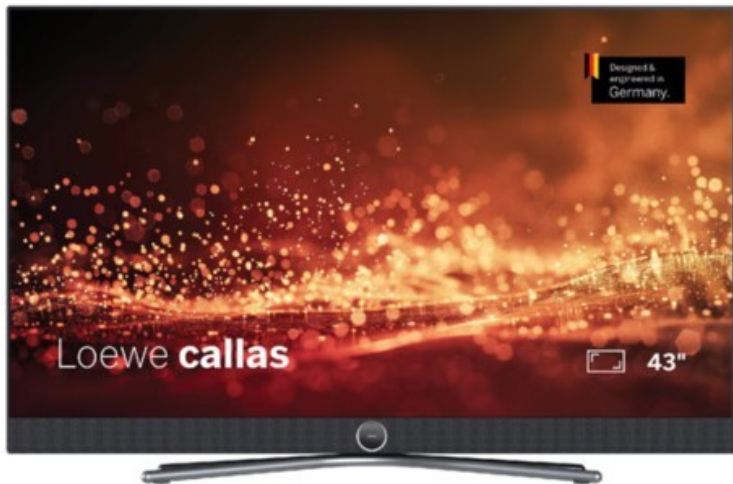

Fernseh - Elektro Bender

Kompetent. Sympathisch. Nah.

Unsere persönliche Empfehlung für Sie:

Loewe callas 43 | basaltgrau

Artikelnummer 18777

Produkt-Highlights

- Ultra HD-Auflösung mit HDR10 und Dolby Vision
- Flexible USB-Aufnahme mit Timeshift und EPG-Programmierung
- Super-schnelles Loewe os mit komfortabler Loewe remote
- Smart Entertainment mit komfortablem Streaming
- Integrierte nach vorne gerichtete Soundbar für beste Sprachverständlichkeit
- Übertreffendes Klangerlebnis mit Dolby Atmos
- Unterstützung von Alexa Skills, Miracast, Apple AirPlay und DTS Play-Fi
- Ausgefeiltes 360° Design mit drehbarem Tischfuß in Chrom
- Modulare Aufstellösungen für Tisch, Boden oder Wand für jede Wohnsituation

Bildeigenschaften

- Auflösung: Ultra HD (4K)
- Hintergrundbeleuchtung: Edge-LED
- Bildoptimierung: HDR, Dolby Vision

Ausstattung & Technik

- Bildschirmdiagonale: 108 cm
- Bildschirmdiagonale: 43"
- max. Auflösung (Horizontal): 3840
- max. Auflösung (Vertikal): 2160
- WLAN Ausstattung: WLAN integriert