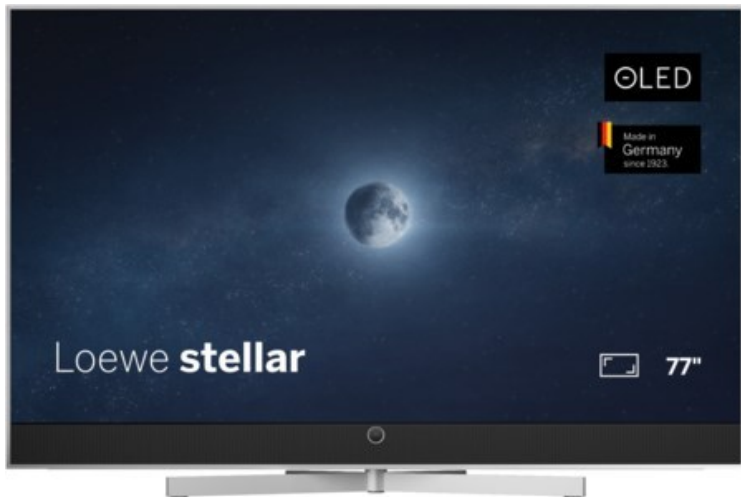

Fernseh - Elektro Bender

Kompetent. Sympathisch. Nah.

Unsere persönliche Empfehlung für Sie:

Loewe stellar 77 dr+ (vi) | alu brushed/alu

Artikelnummer 19219

Produkt-Highlights

- Ultra HD Open Cell OLED Panel mit Master Black Polarizer
- Loewe dual channel dr+ mit Zweikanal-Chassis, Twin-Triple-Tuner und 1 TB SSD mit Multi-View und Multi-Recording
- Volle Unterstützung von HDMI 2.1 und Ultra HD @ 144 Hz VRR für High-Speed-Gaming
- Dolby Vision IQ & HDR10+ Unterstützung
- Loewe os9 auf Basis von VIDAA OS mit großer Auswahl an smarten Streaming-Apps und VOD-Diensten wie Netflix, Amazon Prime Video, Apple TV, uvm.
- Netzwerkfunktionen wie Miracast und Apple AirPlay
- Leistungsstarke integrierte Front-Soundbar mit 300 Watt und Center-In sowie Cinch-Audioeingang
- Loewe magic.light und magic.motion
- Hochwertiges Design mit gebürstetem Aluminiumrahmen und Aluminium-Rückwand

Produkttyp

- Technologie: OLED

Energieeffizienz / Verbrauchswerte

- Energy Label Version: 2019/2013
- Energieeffizienzklasse: G
- Energieeffizienzspektrum: Spektrum [A bis G]
- Energieverbrauch (kWh/1.000h): 143 kWh/1000h
- Energieverbrauch (HDR-Wiedergabe) (kWh/1.000h): 150 kWh/1000h
- Energieeffizienzklasse (HDR-Wiedergabe): G

Bildeigenschaften

- Auflösung: Ultra HD (4K)
- Bildoptimierung: HDR 10+, Dolby Vision IQ

Ausstattung & Technik

- Bildschirmdiagonale: 195 cm

- Bildschirmdiagonale: 77"

- max. Auflösung (Horizontal): 3840
- max. Auflösung (Vertikal): 2160
- Festplattenrekorder
- WLAN Ausstattung: WLAN integriert