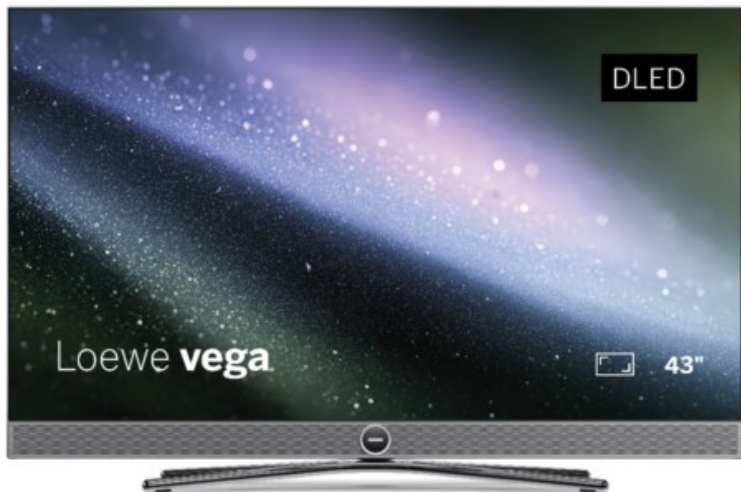

Fernseh - Elektro Bender

Kompetent. Sympathisch. Nah.

Unsere persönliche Empfehlung für Sie:

Loewe vega 43 | alu brushed/black

Artikelnummer 19435

Produkt-Highlights

- Ultra HD Panel mit Full-Array Direct-LED Backlight, HDR und Dolby Vision IQ
- Zweikanal-Chassis für flexibles USB-Multi-Recording und Timeshift
- Elegantes Design mit gebürstetem Aluminium-Rahmen und drehbaren Metall-Tischfuß in Chrome-Finish
- Integrierte 60 Watt Front-Soundbar mit Dolby Atmos für beste Sprachverständlichkeit
- Super-schnelles und smartes Loewe os9 auf Basis von Vidaa U9 mit Unterstützung von Alexa Skills, Miracast, Apple AirPlay und Matter
- Flexible Anschlüsse mit HDMI 2.1, eARC und 120 Hz UHD VRR
- Modulare Aufstellösungen für Tisch, Boden oder Wand für jede Wohnsituation (optional)

Bildeigenschaften

- Auflösung: Ultra HD (4K)
- Hintergrundbeleuchtung: Full-LED
- Bildoptimierung: HDR 10+, Dolby Vision IQ

Ausstattung & Technik

- Bildschirmdiagonale: 108 cm
- Bildschirmdiagonale: 43"
- max. Auflösung (Horizontal): 3840
- max. Auflösung (Vertikal): 2160
- Bildfrequenz: 120 Hz
- WLAN Ausstattung: WLAN integriert