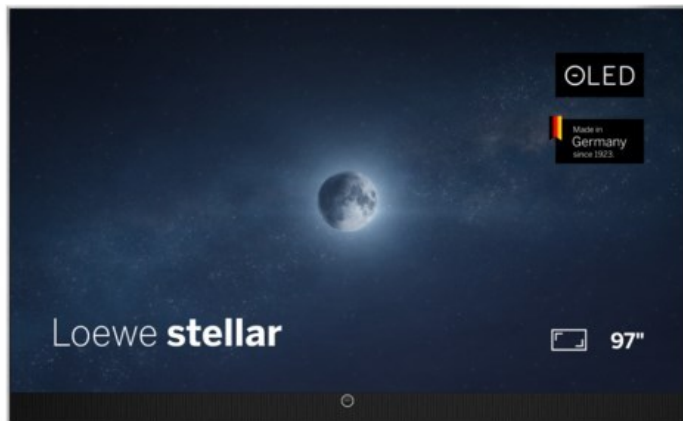

Fernseh - Elektro Bender

Kompetent. Sympathisch. Nah.

Unsere persönliche Empfehlung für Sie:

Loewe stellar 97 dr+ (ti) | alu brushed/alu

Artikelnummer 19437

Produkt-Highlights

- Ultra HD Open Cell OLED Panel mit Master Black Polarizer
- Loewe dual channel dr+ mit Zweikanal-Chassis, Twin-Triple-Tuner und 1 TB SSD mit Multi-View und Multi-Recording
- Volle Unterstützung von 4x HDMI 2.1 und Ultra HD @ 144 Hz VRR für High-Speed-Gaming
- HDR10+ Adaptive Unterstützung
- Große Auswahl an smarten Streaming-Apps und VOD-Diensten mit Tizen OS
- Leistungsstarke integrierte Soundbar mit 300 Watt und Center-In für hervorragende Klangqualität
- Integrierte ultraflache Wandhalterung, optionaler motorisierter Tisch- oder Bodenstandfuß
- Loewe stellar mini Fernbedienung mit Bluetooth und Sprachsteuerung über Bixby
- Eindrucksvolles Design mit massiven Materialien, Loewe magic.light und magic.motion

Produkttyp

- Technologie: OLED

Energieeffizienz / Verbrauchswerte

- Energy Label Version: 2019/2013
- Energieeffizienzklasse: F
- Energieeffizienzspektrum: Spektrum [A bis G]
- Energieverbrauch (kWh/1.000h): 180 kWh/1000h
- Energieverbrauch (HDR-Wiedergabe) (kWh/1.000h): 150 kWh/1000h
- Energieeffizienzklasse (HDR-Wiedergabe): E

Bildeigenschaften

- Auflösung: Ultra HD (4K)
- Bildoptimierung: HDR 10+ Adaptive

Ausstattung & Technik

- Bildschirmdiagonale: 245 cm
- Bildschirmdiagonale: 97"
- max. Auflösung (Horizontal): 3840
- max. Auflösung (Vertikal): 2160
- Festplattenrekorder
- WLAN Ausstattung: WLAN integriert