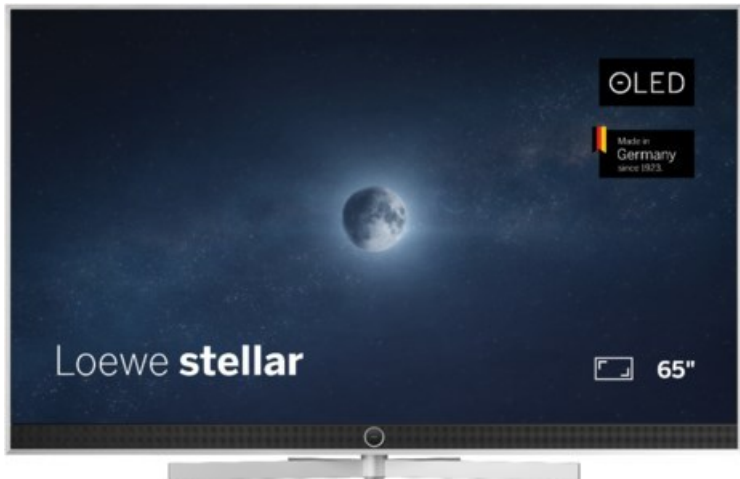

Fernseh - Elektro Bender

Kompetent. Sympathisch. Nah.

Unsere persönliche Empfehlung für Sie:

Loewe stellar 65 dr+ (ti) | alu brushed/alu

Artikelnummer 18834

Produkt-Highlights

- Ultra HD OLED Panel mit MLA (Micro Lens Array) & META-Technologie
- Loewe dual channel dr+ mit SSD für Multi-View und Multi-Recording
- Flexible Anschlüsse mit HDMI 2.1 und 144 Hz VRR für schnelles Konsolen-Gaming
- HDR10+ Adaptive Unterstützung
- Super-schnelles und smartes Loewe os mit App-Store und Zugriff eine großen Vielfalt an Video-on-Demand-Diensten für jeden Markt, darunter z.B. Netflix, Disney+, Samsung TV Plus, HD+, Magenta TV und vieles mehr
- 360° Craft-Design mit gebürstetem Alu und cleveren Konstruktionsdetails
- Dezentos Loewe magic.light und Bodenstandfuß mit magic.motion
- Loewe stellar mini Fernbedienung mit Bluetooth und Sprachsteuerung, inklusive Alexa Skills und Bixby
- Miracast, Apple Airplay und Samsung SmartThings Unterstützung

Produkttyp

- Technologie: OLED

Energieeffizienz / Verbrauchswerte

- Energy Label Version: 2019/2013
- Energieeffizienzklasse: E
- Energieeffizienzspektrum: Spektrum [A bis G]
- Energieverbrauch (kWh/1.000h): 77 kWh/1000h
- Energieverbrauch (HDR-Wiedergabe) (kWh/1.000h): 92 kWh/1000h
- Energieeffizienzklasse (HDR-Wiedergabe): F

Bildeigenschaften

- Auflösung: Ultra HD (4K)
- Bildoptimierung: HDR 10+ Adaptive, Dolby Vision

Ausstattung & Technik

- Bildschirmdiagonale: 164 cm
- Bildschirmdiagonale: 65"
- max. Auflösung (Horizontal): 3840
- max. Auflösung (Vertikal): 2160
- Festplattenrekorder
- WLAN Ausstattung: WLAN integriert