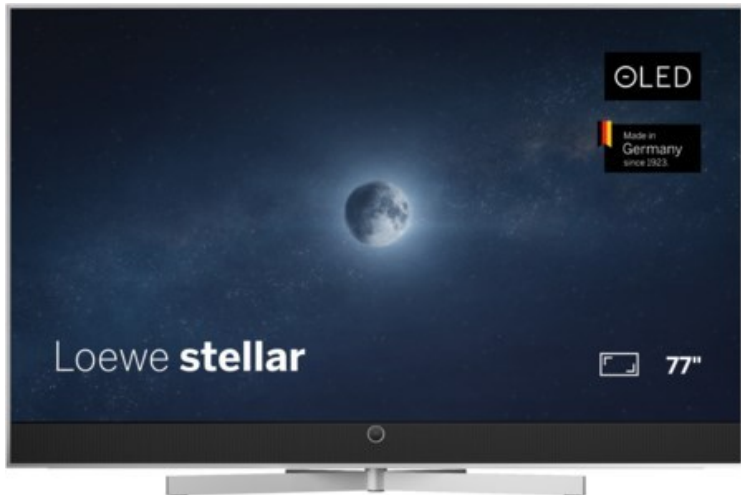

Fernseh - Elektro Bender

Kompetent. Sympathisch. Nah.

Unsere persönliche Empfehlung für Sie:

Loewe stellar 77 dr+ (ti) | alu brushed/alu

Artikelnummer 18902

Produkt-Highlights

- Ultra HD Open Cell OLED Panel mit Master Black Polarizer
- Loewe dual channel dr+ mit Zweikanal-Chassis, Twin-Triple-Tuner und 1 TB SSD mit Multi-View und Multi-Recording
- Volle Unterstützung von HDMI 2.1 und Ultra HD @ 144 Hz VRR für High-Speed-Gaming
- HDR10+ Adaptive Unterstützung
- Große Auswahl an smarten Streaming-Apps und VOD-Diensten mit Tizen OS
- Leistungsstarke integrierte Soundbar mit 300 Watt und Center-In für hervorragende Klangqualität
- Integrierte ultraflache Wandhalterung, optionaler motorisierter Tisch- oder Bodenstandfuß
- Loewe stellar mini Fernbedienung mit Bluetooth und Sprachsteuerung über Bixby
- Eindrucksvolles Design mit massiven Materialien, Loewe magic.light und magic.motion

Produkttyp

- Technologie: OLED

Energieeffizienz / Verbrauchswerte

- Energy Label Version: 2019/2013
- Energieeffizienzklasse: F
- Energieeffizienzspektrum: Spektrum [A bis G]
- Energieverbrauch (kWh/1.000h): 121 kWh/1000h
- Energieverbrauch (HDR-Wiedergabe) (kWh/1.000h): 144 kWh/1000h
- Energieeffizienzklasse (HDR-Wiedergabe): G

Bildeigenschaften

- Auflösung: Ultra HD (4K)
- Bildoptimierung: HDR 10+ Adaptive

Ausstattung & Technik

- Bildschirmdiagonale: 195 cm
- Bildschirmdiagonale: 77"
- max. Auflösung (Horizontal): 3840
- max. Auflösung (Vertikal): 2160
- Festplattenrekorder
- WLAN Ausstattung: WLAN integriert