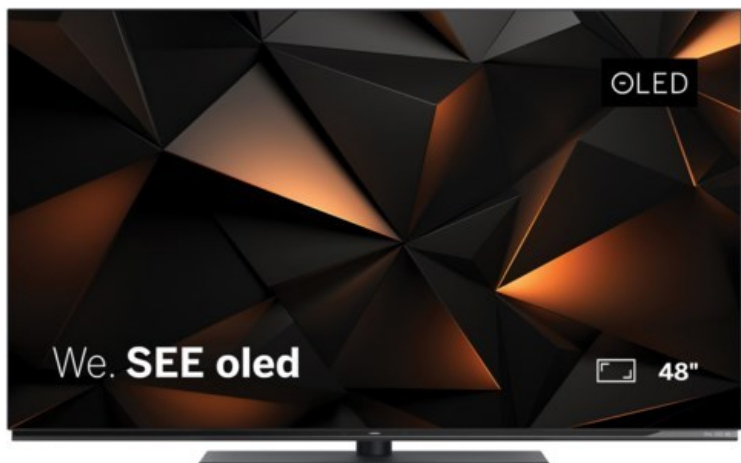

Fernseh - Elektro Bender

Kompetent. Sympathisch. Nah.

Unsere persönliche Empfehlung für Sie:

We.by LOEWE. We. SEE 48 oled dc | coal black

Artikelnummer 19316

Produkt-Highlights

- **Ultra HD OLED Display mit HDR & Dolby Vision** Für brillante, kontrastreiche Bilder und ein beeindruckendes Farbspektrum – aus jedem Blickwinkel.
- **Invisible Sound mit Dolby Atmos 60 Watt** Gesamtmusikleistung und unsichtbare Lautsprecher sorgen für ein immersives Klangerlebnis.
- **Dual Channel mit USB-Recording & Timeshift** Paralleles Aufnehmen und zeitversetztes Fernsehen – während ein anderes Live-Programm läuft.
- **Streaming-Apps auf Knopfdruck mit VIDAA OS** Direkter Zugriff auf Netflix, YouTube, Disney+, Apple TV+, HD+, Zattoo und viele weitere.
- **Smart Home Integration** Kompatibel mit Alexa Skills, Apple AirPlay und Matter für volle Kontrolle und einfaches Content-Sharing.
- **Gaming-optimiert mit HDMI 2.1 & VRR** Ultra HD @ 120 Hz – volle Unterstützung für moderne Spielekonsolen.
- **Schlankes OLED-Design** Modernes, minimalistisches Design mit neuester Panel-Generation – ideal für stilvolle Wohnräume.

Produkttyp

- Technologie: OLED

Energieeffizienz / Verbrauchswerte

- Energy Label Version: 2019/2013
- Energieeffizienzklasse: G
- Energieeffizienzspektrum: Spektrum [A bis G]
- Energieverbrauch (kWh/1.000h): 66 kWh/1000h
- Energieverbrauch (HDR-Wiedergabe) (kWh/1.000h): 70 kWh/1000h
- Energieeffizienzklasse (HDR-Wiedergabe): G

Bildeigenschaften

- Auflösung: Ultra HD (4K)
- Bildoptimierung: HDR 10+, Dolby Vision, Dolby Vision IQ

Ausstattung & Technik

- Bildschirmdiagonale: 121 cm
- Bildschirmdiagonale: 48"
- max. Auflösung (Horizontal): 3840
- max. Auflösung (Vertikal): 2160
- Bildfrequenz: 120 Hz
- WLAN Ausstattung: WLAN integriert