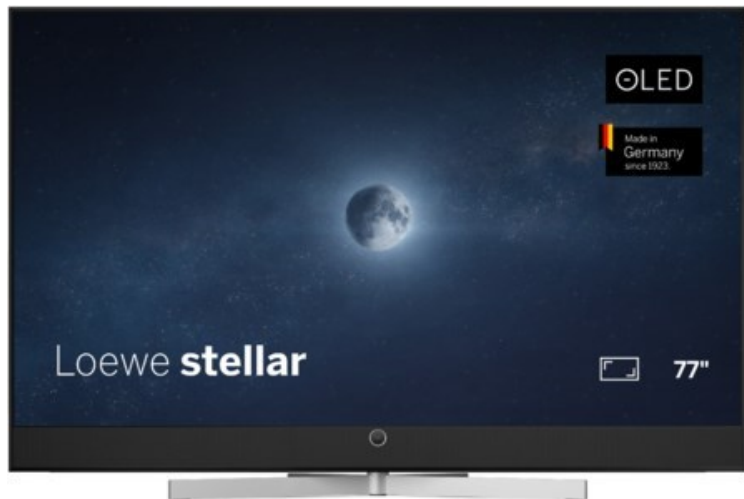

Fernseh - Elektro Bender

Kompetent. Sympathisch. Nah.

Unsere persönliche Empfehlung für Sie:

Loewe stellar 77 dr+ (ti) | alu black/black

Artikelnummer 19320

Produkt-Highlights

- Ultra HD Open Cell OLED Panel mit Master Black Polarizer
- Loewe dual channel dr+ mit Zweikanal-Chassis, Twin-Triple-Tuner und 1 TB SSD mit Multi-View und Multi-Recording
- Volle Unterstützung von HDMI 2.1 und Ultra HD @ 144 Hz VRR für High-Speed-Gaming
- HDR10+ Adaptive Unterstützung
- Große Auswahl an smarten Streaming-Apps und VOD-Diensten mit Tizen OS
- Leistungsstarke integrierte Soundbar mit 300 Watt und Center-In für hervorragende Klangqualität
- Integrierte ultraflache Wandhalterung, optionaler motorisierter Tisch- oder Bodenstandfuß
- Loewe stellar mini Fernbedienung mit Bluetooth und Sprachsteuerung über Bixby
- Eindrucksvolles Design mit massiven Materialien, Loewe magic.light und magic.motion

Produkttyp

- Technologie: OLED

Energieeffizienz / Verbrauchswerte

- Energy Label Version: 2019/2013
- Energieeffizienzklasse: F
- Energieeffizienzspektrum: Spektrum [A bis G]
- Energieverbrauch (kWh/1.000h): 121 kWh/1000h
- Energieverbrauch (HDR-Wiedergabe) (kWh/1.000h): 144 kWh/1000h
- Energieeffizienzklasse (HDR-Wiedergabe): G

Bildeigenschaften

- Auflösung: Ultra HD (4K)
- Bildoptimierung: HDR 10+ Adaptive

Ausstattung & Technik

- Bildschirmdiagonale: 195 cm
- Bildschirmdiagonale: 77"
- max. Auflösung (Horizontal): 3840
- max. Auflösung (Vertikal): 2160
- Festplattenrekorder
- WLAN Ausstattung: WLAN integriert