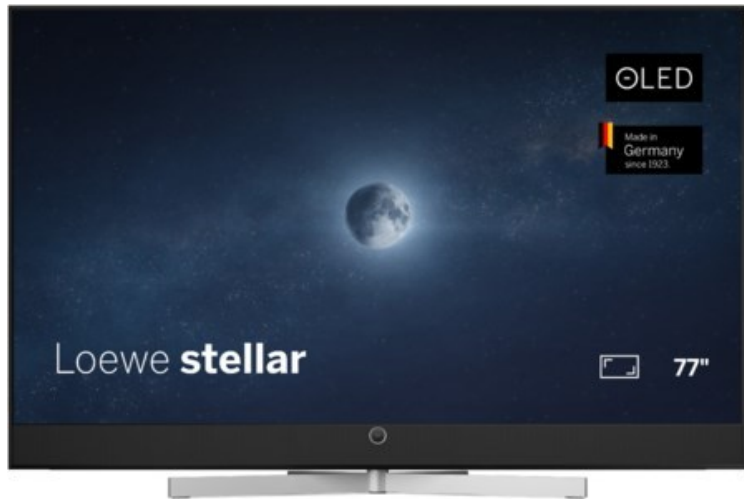

Fernseh - Elektro Bender

Kompetent. Sympathisch. Nah.

Unsere persönliche Empfehlung für Sie:

Loewe stellar 77 dr+ (vi) | alu black/black

Artikelnummer 19321

Produkt-Highlights

- Ultra HD Open Cell OLED Panel mit Master Black Polarizer
- Loewe dual channel dr+ mit Zweikanal-Chassis, Twin-Triple-Tuner und 1 TB SSD mit Multi-View und Multi-Recording
- Volle Unterstützung von HDMI 2.1 und Ultra HD @ 144 Hz VRR für High-Speed-Gaming
- Dolby Vision IQ & HDR10+ Unterstützung
- Loewe os9 auf Basis von VIDAA OS mit großer Auswahl an smarten Streaming-Apps und VOD-Diensten wie Netflix, Amazon Prime Video, Apple TV, uvm.
- Netzwerkfunktionen wie Miracast und Apple AirPlay
- Leistungsstarke integrierte Front-Soundbar mit 300 Watt und Center-In sowie Cinch-Audioeingang
- Loewe magic.light und magic.motion
- Hochwertiges Design mit gebürstetem Aluminiumrahmen und Aluminium-Rückwand

Produkttyp

- Technologie: OLED

Energieeffizienz / Verbrauchswerte

- Energy Label Version: 2019/2013
- Energieeffizienzklasse: G
- Energieeffizienzspektrum: Spektrum [A bis G]
- Energieverbrauch (kWh/1.000h): 143 kWh/1000h
- Energieverbrauch (HDR-Wiedergabe) (kWh/1.000h): 150 kWh/1000h
- Energieeffizienzklasse (HDR-Wiedergabe): G

Bildeigenschaften

- Auflösung: Ultra HD (4K)
- Bildoptimierung: HDR 10+, Dolby Vision IQ

Ausstattung & Technik

- Bildschirmdiagonale: 195 cm

- Bildschirmdiagonale: 77"

- max. Auflösung (Horizontal): 3840
- max. Auflösung (Vertikal): 2160
- Festplattenrekorder
- WLAN Ausstattung: WLAN integriert