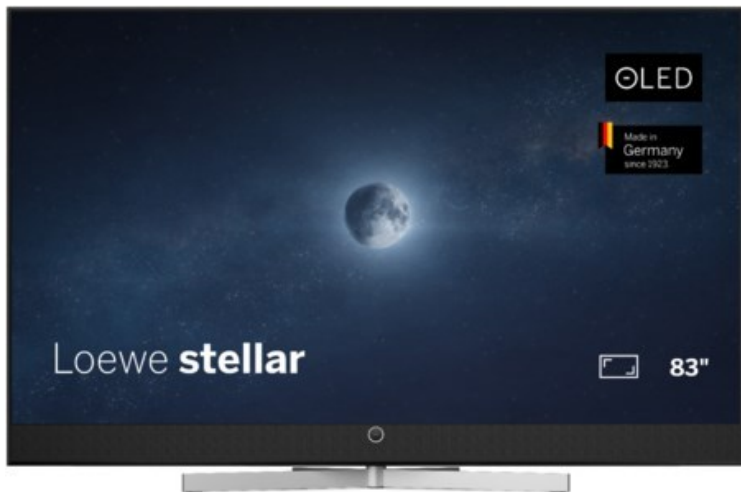

Fernseh - Elektro Bender

Kompetent. Sympathisch. Nah.

Unsere persönliche Empfehlung für Sie:

Loewe stellar 83 dr+ (ti) | alu black/black

Artikelnummer 19322

Produkt-Highlights

- Ultra HD Open Cell OLED Panel mit Master Black Polarizer
- Loewe dual channel dr+ mit Zweikanal-Chassis, Twin-Triple-Tuner und 1 TB SSD mit Multi-View und Multi-Recording
- Volle Unterstützung von HDMI 2.1 und Ultra HD @ 144 Hz VRR für High-Speed-Gaming
- HDR10+ Adaptive Unterstützung
- Große Auswahl an smarten Streaming-Apps und VOD-Diensten mit Tizen OS
- Leistungsstarke integrierte Soundbar mit 300 Watt und Center-In für hervorragende Klangqualität
- Integrierte ultraflache Wandhalterung, optionaler motorisierter Tisch- oder Bodenstandfuß
- Loewe stellar mini Fernbedienung mit Bluetooth und Sprachsteuerung über Bixby
- Eindrucksvolles Design mit massiven Materialien, Loewe magic.light und magic.motion

Produkttyp

- Technologie: OLED

Energieeffizienz / Verbrauchswerte

- Energy Label Version: 2019/2013
- Energieeffizienzklasse: F
- Energieeffizienzspektrum: Spektrum [A bis G]
- Energieverbrauch (kWh/1.000h): 126 kWh/1000h
- Energieverbrauch (HDR-Wiedergabe) (kWh/1.000h): 153 kWh/1000h
- Energieeffizienzklasse (HDR-Wiedergabe): G

Bildeigenschaften

- Auflösung: Ultra HD (4K)
- Bildoptimierung: HDR 10+ Adaptive

Ausstattung & Technik

- Bildschirmdiagonale: 210 cm
- Bildschirmdiagonale: 83"
- max. Auflösung (Horizontal): 3840
- max. Auflösung (Vertikal): 2160
- Festplattenrekorder
- WLAN Ausstattung: WLAN integriert